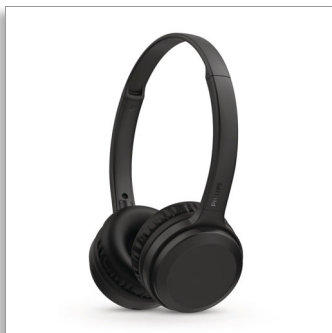

Philips
Trådløse hovedtelefoner

30 mm enheder/lukket bagside

Bluetooth®
Letvægtshovedbøjle
Flad sammenfoldning

TAH1108BK

Hav musikken lige ved hånden

Gør det, du vil, når du lytter til din yndlingsmusik. Disse trådløse on-ear-hovedtelefoner giver dig 15 timers afspilning og krystallklar lyd. Knapper på ørepuderne gør det nemt at styre musik og opkald, og ørepuderne kan foldes sammen, så de er nemme at opbevare.

Tænd for lyden. 15 timers afspilning

- Kraftfulde 30 mm neodym-enheder
- Klar lyd
- Fantastisk lydisolering fra design med lukket bagside
- 15 timers afspilningstid og hurtig opladning

Let og behagelig

- Nemme at bære, nemme at bruge
- Justerbar hovedbøjle og indbygget mikrofon til håndfri opkald
- Polstrede ørepuder. Vinklet for at opnå maksimal komfort
- Betjeningsknapper på ørepuder til musik, opkald og lydstyrke

Klar til brug

- Oplad i 15 minutter, få 3 timers ekstra spilletid
- Fladt foldedesign for nem opbevaring

PHILIPS

Trådløse hovedtelefoner
30 mm enheder/lukket bagside Bluetooth®, Letvægtshovedbøjle, Flad sammenfoldning

Design

- Farve: Sort
- Bærestil: Hovedtelefoner med krog
- Sammenfoldeligt design: Fladt
- Ørekoblingsmateriale: Syntetisk læder
- Ørestykke: On-ear
- Ørepudetype: Lukket bagside

Strøm

- Musikspilletid: 15 timer
- Batteritype (hovedtelefoner): Litiumpolymer (indbygget)
- Batterikapacitet (hovedtelefoner): 250 mAh
- Opladningstid: 2 t
- Hurtig opladning: 15 min for 3 timer