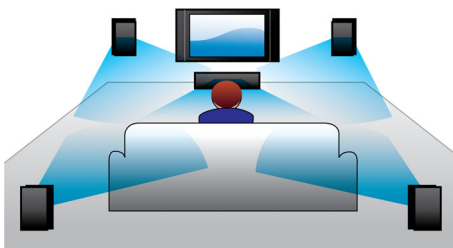

Fénypontok

DTS-HD és Dolby TrueHD

A DTS-HD speciális digitális kimenet és a Dolby TrueHD a legjobb hangzást hozza ki Blu-ray lemezeiből. A hangzás gyakorlatilag megkülönböztethetetlen a hangstúdiókban készült mesterszalagokétól, így Ön pontosan azt hallja, amit az alkotók megálmodtak. Ezáltal a DTS-HD speciális digitális kimenet és a Dolby TrueHD teszi teljessé a nagyfelbontás által nyújtott élményt.