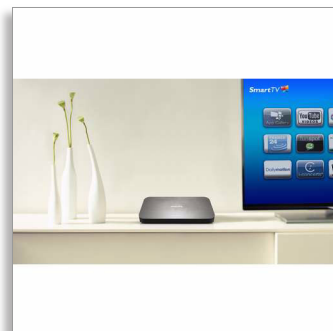

Philips
DOMÁCÍ PŘEHRÁVAČ
MÉDIÍ

Net TV
Vestavěné Wi-Fi

HMP7100

Z vaší televize udělejte Smart TV

Vylepšete svůj televizor díky službám Philips Smart TV. Objevte obrovský svět multimediálního obsahu s přehrávačem Philips Home Media Player. Užijte si videa, hudbu a fotografie ve výjimečné kvalitě z internetu nebo z knihovny na počítači přímo ve vašem televizoru.

Více informací

- Certifikace DivX Plus HD pro přehrávání DivX ve vysokém rozlišení
- Prohlížejte si fotografie ve více formátech
- Povyšte svůj filmový zážitek na 3D
- Funkce Smart TV umožňující využívat online služby a poskytující přístup k multimédiím na televizoru
- Přehrávejte a sdílejte videa, fotografie a hudbu v různých formátech
- Přehrávejte video ve více formátech