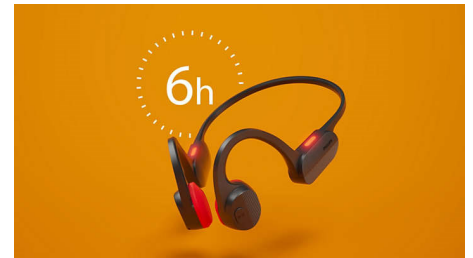

6 Stunden Wiedergabezeit

Aufsetzen und weitermachen. Mit einer Wiedergabezeit von 6 Stunden mit einer einzigen Akkuladung sind diese Open-Ear-Kopfhörer mit Knochenschall-Übertragung gut für mehrere Workouts geeignet. Eine vollständige Aufladung dauert nur 2 Stunden. Mit einer schnellen 15-minütigen Ladung erhalten Sie eine zusätzliche Stunde Wiedergabezeit.

Philips Headphones App

Mit der Philips Headphones App können Sie die LED-Lichter und Ihre Musik steuern.

Transporttasche enthalten

Transporttasche enthalten

15 Minuten Ladezeit

15 Minuten laden für eine zusätzliche Stunde