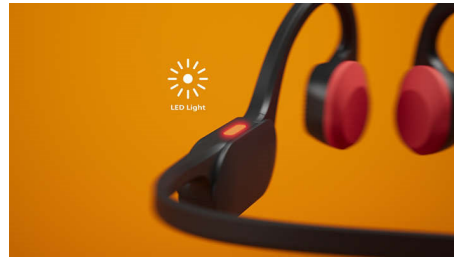

Knochenschall-Übertragung

Durch die Knochenleitungstechnologie wird der Ton über die Schädelknochen weitergeleitet, sodass Sie weder Earbuds im Ohr noch Kopfhörer auf den Ohren tragen müssen. Stattdessen wird der Ton von Ihren Wangenknochen direkt zum Innenohr übertragen und die Musik gelangt auf magische Weise in Ihren Kopf!

Klarere Gespräche unterwegs

Während Sie telefonieren, nehmen Beamforming-Mikrofone den Klang Ihrer

Stimme genau auf, während ein KI-Algorithmus die Störgeräusche aus Ihrer Umgebung entfernt. Die Person, mit der Sie sprechen, hört nur Ihre Stimme und nicht den Verkehr oder andere Gespräche von Personen, die neben Ihnen stehen!

LED-Sicherheitsleuchten

Nachts laufen, in der Abenddämmerung auf einem Bergpfad wandern oder im Wald Rad fahren – LEDs am Bügel machen Sie auch in dunklen Umgebungen sichtbar. Sie können die LEDs über die Philips Headphones App oder den Ein-/Aus-Schalter am Bügel steuern.