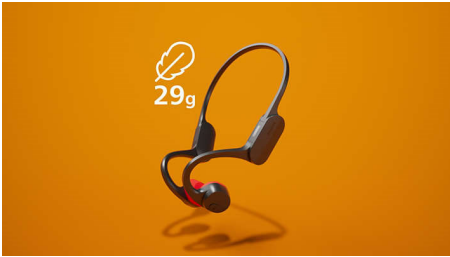

Philips
Kabellose Open-Ear-
Sportkopfhörer

Open-Ear

Knochenschall-Übertragung
Klarere Gespräche unterwegs
LED-Sicherheitsleuchten

TAA5608BK

Fester Sitz im Ohr bei jeder Bewegung

Mit den kabellosen Kopfhörern, die nicht verrutschen, egal wie Sie sich bewegen, können Sie mit jedem Rhythmus mitgehen! Diese Open-Ear-Sportkopfhörer sind super leicht, super bequem und robust. Außerdem hören Sie alles, was um Sie herum geschieht.

Jederzeit einsatzbereit. Für Sie.

- 15 Minuten laden für eine zusätzliche Stunde
- Einsatzbereit. 6 Stunden Wiedergabezeit
- Philips Headphones App
- Transporttasche enthalten

Für Ihr aktives Leben

- Bleiben Sie sichtbar. Mit LED-Sicherheitsleuchten
- Genießen Sie Musik draußen. Wasserdicht gemäß IPX5
- Bessere Konnektivität. Bluetooth der nächsten Generation*

PHILIPS

Besonderheiten

Open-Ear

Laufen, springen, fahren! Diese Open-Ear-Kopfhörer fallen nicht ab, wenn Sie sich bewegen. Der Nackenbügel umschließt den Hinterkopf und legt sich über die Ohren, sodass sie angenehm zu tragen sind und fest sitzen: Sie bewegen sich nicht, auch wenn Sie es darauf anlegen. Außerdem sind sie so leicht, dass sie kaum spürbar sind.