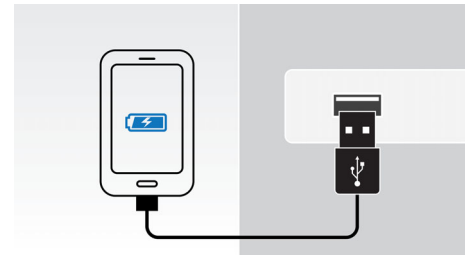

USB para segundo dispositivo

Para maior comodidade, este altifalante dispõe de uma porta USB para carregar um segundo dispositivo móvel, mesmo quando o seu iPod/iPhone está colocado na base.