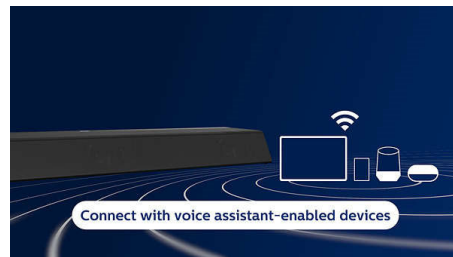

Anslut till röstassistenter

Be Alexa-aktiverade enheter eller högtalare som fungerar med Google Assistant att spela upp musik via soundbaren. Föredrar du Siri? Denna soundbar fungerar med Apple AirPlay 2, så du kan även fråga henne. Höj volymen på musiken. Hoppa över spår. Allt helt handsfree.

Låg profil. Enkel placering

Den utmärkande geometriska designen har en låg profil, vilket gör denna soundbar enkel att placera under eller bredvid TV:n. De medföljande väggfästena ger dig ännu fler alternativ och den kraftfulla trådlösa subwoofern ser fantastisk ut fristående.

3.1-kanaler. Max 400 W

3.1-kanaler. 300 W RMS. Max 400 W (10 % THD)

4K-vidarekoppling. Dubbla HDMI-ingångar

4K-vidarekoppling. Dubbla HDMI-ingångar

Särskild centerkanal

Särskild centerkanal för kristallklar dialog

Spotify Connect. Bluetooth.

Spotify Connect. Bluetooth. Apple AirPlay 2. Optisk ingång