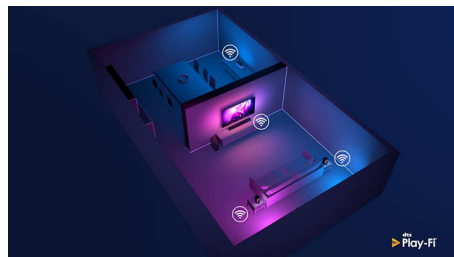

### Dolby Atmos

Öka dramatiken oavsett vad du tittar på. Denna Dolby Atmos-kompatibla soundbar återger djup och höjd och skapar ett virtuellt tredimensionellt surroundljud som flyter ovanför och runt dig.

### DTS Play-Fi. Flera rum och mycket mer

Enkel DTS Play-Fi-kompatibilitet gör denna soundbar till stjärnan i din flerrumskonfiguration. Du kan synkronisera DTS Play-Fi-kompatibla högtalare för ljud i flera rum, eller till och med skapa ett äkta surroundljudssystem – allt via Philips Sound-appen eller DTS Play-Fi-appen.

### Låg profil. Enkel placering

Den utmärkande geometriska designen har en låg profil, vilket gör denna soundbar enkel att placera under eller bredvid TV:n. De medföljande väggfästena ger dig ännu fler alternativ och den kraftfulla trådlösa subwoofern ser fantastisk ut fristående.