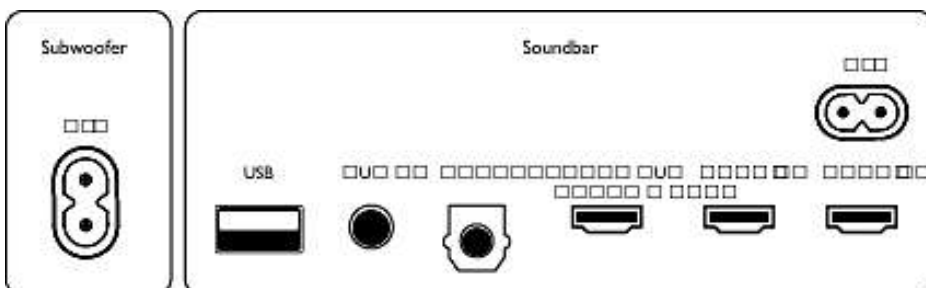

Ljudformat som kan användas

- HDMI ARC/eARC: Dolby Atmos, Dolby Digital, Dolby Digital plus, Dolby TrueHD, LPCM 2-kanaligt, Dolby MAT
- DTS Play-Fi: AIFF, FLAC, MP3, WAV, MPEG4

- AAC, MPEG4 M4A
- Bluetooth: SBC
- HDMI IN1/IN2: Dolby Atmos, Dolby Digital, Dolby Digital plus, Dolby TrueHD, LPCM 2-kanaligt, Dolby MAT
- USB: MP3, WAV, FLAC
- Optisk: Dolby Digital, LPCM 2-kanaligt

Yttre kartong

- Längd: 117,5 cm
- Antal konsumentförpackningar: 2
- Bredd: 58,5 cm
- Bruttovikt: 24,8 kg
- Höjd: 21 cm
- GTIN: 1 48 95229 10997 8
- Nettovikt: 18 kg
- Taravikt: 6,8 kg

Bekvämlighet

- Fjärrkontroll
- Nattläge: Nej

Kompatibilitet

- Appstyrning för smartphone/surfplatta

Effekt

- Strömtilgång, huvudenhet: 100–240 V AC, 50/60 Hz
- Ström försörjning, subwoofer: 100–240 V AC, 50/60 Hz
- Ström i standby-läge, subwoofer: $0,5\text{ W}$
- Ström i standby-läge, huvudenhet: $0,5\text{ W}$
- Auto standby

Förpackningens mått

- Höjd: 18,5 cm
- Förpackningstyp: Förpackning
- Typ av hyllplacering: Liggande
- Bredd: 115 cm
- Djup: 43,5 cm
- Antal produkter som medföljer: 1
- EAN: 48 95229 10997 1
- Bruttovikt: 11,5 kg
- Nettovikt: 9 kg
- Taravikt: 2,5 kg

Tillbehör

- Tillbehör som medföljer: Fjärrkontroll, 1 x CR2025-batteri, Nätkabel, Vägghållningsfäst, Snabbstartguide, Garantisedel för hela världen

Publiceringsdatum
2024-05-06

Version: 7.1.2

EAN: 48 95229 10997 1

© 2024 Koninklijke Philips N.V.
Med ensamrätt.

Specifikationerna kan ändras utan föregående meddelande. Alla varumärken tillhör Koninklijke Philips N.V. eller sina respektive ägare.

www.philips.com