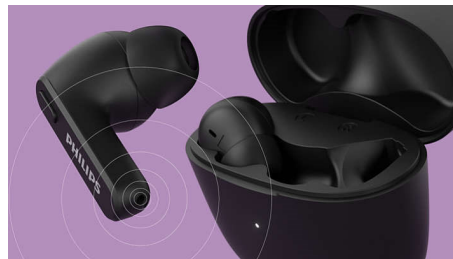

Philips
Căști true wireless

Căști cu fixare intraauriculară

Toc de încărcare foarte mic
Protecție împotriva apei IPX4
Până la 18 ore de redare

TAT2206WT

Mereu pregătit

Există ceva mai util decât căștile true wireless cu un toc de încărcare care încapă în buzunarul blugilor? Aceste căști rezistente la stropire și la transpirație îți oferă fixare intraauriculară sigură, sunet excelent și un timp de redare de până la 18 ore.

Încărcarea completă a tocului durează 2 ore prin USB-C.

4 culori

4 culori. Design în formă de „crosă de hochei”

Fixare intraauriculară sigură, comodă

Beneficiezi de un real confort datorită capacelor auriculare moi din silicon, interschimbabile. Capacele auriculare de pe fiecare cască se fixează bine în canalul auricular, creând o etanșare perfectă ce reduce zgomotul exterior. Designul în formă de „crosă de hochei” asigură fixarea sigură a căștilor.

Mod mono

Primești multe apeluri? Îți poți dubla timpul de convorbire utilizând o singură cască în timp ce cealaltă se încarcă. Microfonul este atribuit automat căștii pe care o utilizezi, iar când bateria căștii în uz este pe cale să se descarce, poți comuta pur și simplu la cealaltă.

TAT2206WT/00

Control și asociere facile

Comenzile de pe căști îți permit să întrerupi lista de redare, să preiei apeluri, să controlezi volumul și să activezi asistentul vocal al telefonului. Căștile sunt pregătite de asociere în momentul în care activezi funcția Bluetooth.