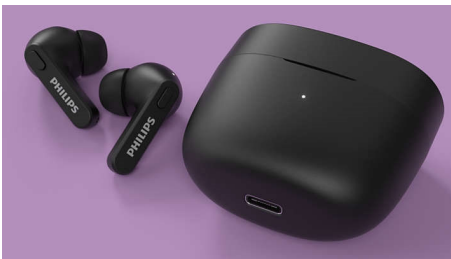

Philips
Căști true wireless

Căști cu fixare intraauriculară

Toc de încărcare foarte mic
Protecție împotriva apei IPX4
Până la 18 ore de redare

TAT2206WT

Mereu pregătit

Există ceva mai util decât căștile true wireless cu un toc de încărcare care încapă în buzunarul blugilor? Aceste căști rezistente la stropire și la transpirație îți oferă fixare intraauriculară sigură, sunet excelent și un timp de redare de până la 18 ore.

Extrem de convenabile. Foarte confortabile.

- Efectuează apeluri utilizând o singură cască. Mod mono
- 4 culori. Design în formă de „crosă de hochei”
- Fixare intraauriculară sigură, comodă
- Capace auriculare din silicon moale, de dimensiuni mici, medii și mari

PHILIPS

Căști true wireless

Căști cu fixare intraauriculară Toc de încărcare foarte mic, Protecție împotriva apei IPX4, Până la 18 ore de redare

Repere

Protecție IPX4 la stropire/transpirație

Cu protecție IPX4 și difuzoare puternice de 6 mm, aceste căști îți permit să te bucuri de sunet excelent pe orice vreme. Sunt rezistente complet la stropire, nu le va deranja puțină la transpirație și nu trebuie să-ți faci griji dacă te prinde ploaia.

Toc de încărcare foarte mic

Pornește la drum cu mai multe sesiuni de încărcare. Obții până la 6 ore de redare la o singură încărcare, plus 12 ore suplimentare cu un toc încărcat complet. O încărcare scurtă de 15 minute în toc îți oferă o oră de redare.