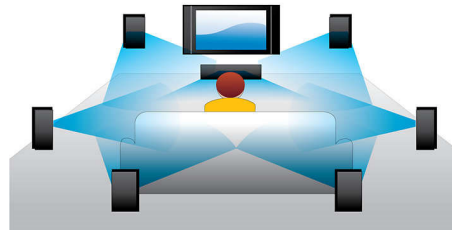

Dolby TrueHD

Dolby TrueHD biedt hoogwaardige audio voor uw Blu-ray Discs. Het geluid is bijna niet te onderscheiden van het origineel; u hoort dus wat de makers willen dat u hoort. Dolby TrueHD maakt uw HD-entertainmentervaring compleet.