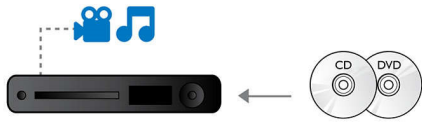

Kenmerken

Geniet van films en muziek

Geniet van al uw films en muziek vanaf CD en DVD