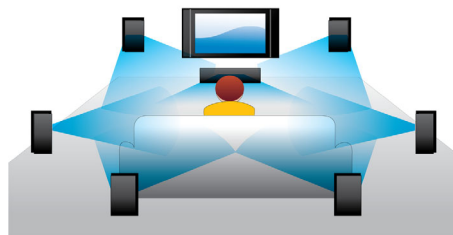

Dolby TrueHD

Dolby TrueHD pruža najbolji zvuk s Blu-ray Disc medija. Reproducirani zvuk gotovo se ne razlikuje od studijskog originala, što znači da ćete čuti upravo ono što trebate. Dolby TrueHD upotpunjuje vaš doživljaj zabave visoke rezolucije.

Dolby Digital DTS2.0

Dolby Digital DTS2.0 za vrhunski filmski doživljaj