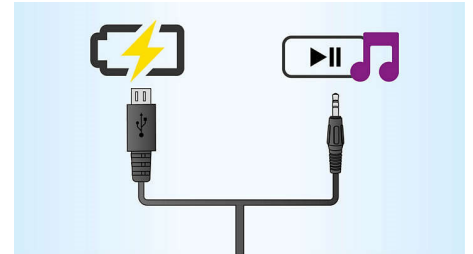

## Profitez de votre musique sans fil

Votre enceinte prend en charge le streaming de musique Bluetooth®. Elle vous permet d'écouter vos morceaux préférés enregistrés sur vos appareils Bluetooth® avec un son de haute qualité, grâce à une liaison sans fil.

## Compatible Bluetooth

Le Bluetooth® est une technologie de communication sans fil à courte portée fiable et peu gourmande en énergie. Parce qu'elle crée des connexions sans fil entre différents appareils Bluetooth®, cette technologie permet à toute enceinte compatible Bluetooth® de diffuser la musique de n'importe quel smartphone, tablette ou même ordinateur portable (y compris avec les iPod et iPhone).

## Microphone intégré

Avec son micro intégré, cette enceinte permet également de prendre des appels en mains libres. Lorsque l'on vous appelle, la musique est mise en pause, et vous pouvez parler via

l'enceinte. Réalisez une conférence téléphonique au travail, ou appelez un ami pendant une soirée. Quelles que soient les circonstances, vous ne serez pas déçu.

## Charge et lecture avec un seul câble

Cette enceinte Philips est fournie avec un seul câble permettant de charger la batterie et de diffuser des fichiers musicaux. Éliminez ainsi les enchevêtrements de câbles et bénéficiez d'un signal d'excellente qualité.