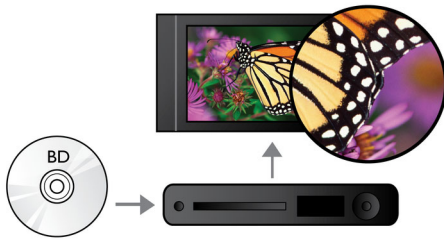

Hör mer

- Dolby TrueHD för naturtroget HiFi-ljud

Engagera dig mer

- Njut av filmer och musik från CD och DVD
- USB 2.0 spelar upp video/musik från USB-flashenhet/hårddisk
- EasyLink för att styra alla HDMI CEC-enheter med en enda fjärrkontroll
- BD-Live (Profile 2.0) – upplev bonusinnehåll online för Blu-ray

PHILIPS

Funktioner

Blu-ray Disc-uppspelning

Blu-ray-skivor har kapacitet för högupplösta data och bilder med en upplösning på 1920 x 1080, som är definitionen för fullständigt högupplösta bilder. Scener verkar få liv när detaljerna framträder lika tydligt som i verkligheten, rörelserna mjukas ut och bilderna blir kristallklara. Med Blu-ray får du även okomprimerat surroundljud - så att ljudupplevelsen känns nära nog verklig. Den stora lagringskapaciteten på Blu-ray-skivor gör det möjligt att införliva en mängd interaktiva funktioner. Smidig navigering under uppspelning och andra funktioner, till exempel pop-upmenyer, ger hemmabiosystemet en helt ny dimension.