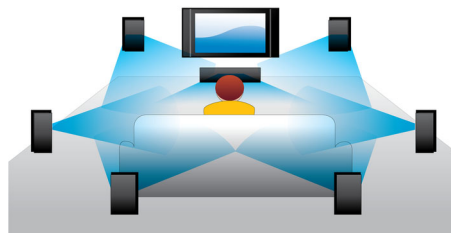

Dolby TrueHD

Dolby TrueHD ger bästa tänkbara ljud från Blu-ray-skivorna. Det återgivna ljudet är nästan omöjligt att särskilja från den ursprungliga studioinspelningen. Det innebär att du hör vad de som skapade musiken avsåg att du skulle

höra. Med Dolby TrueHD får du den ultimata upplevelsen med ditt hemunderhållningssystem.