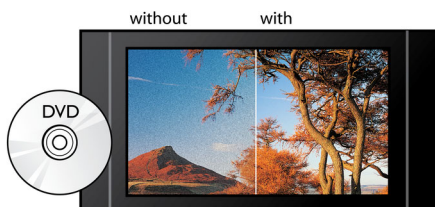

Förbättrad DVD-videoupplösning

Förbättrad upplösning till 1080p via HDMI ger kristallklara bilder. Du kan nu uppleva standardupplösta DVD-filmer med högupplösning – garanterat mer detaljrika och mer verklighetstroga. Progressive Scan-funktionen (p:ret i 1080p) eliminerar de linjer som ofta förekommer på tv-skärmar, vilket ger garanterat knivskarpa bilder. Som gräddes på

moset gör HDMI en direkt digital anslutning som kan överföra såväl okomprimerad digital HD-video som digitalt flerkanalsljud, utan konvertering till analog data, så att du kan uppleva perfekt bild- och ljudkvalitet, helt störningsfritt.