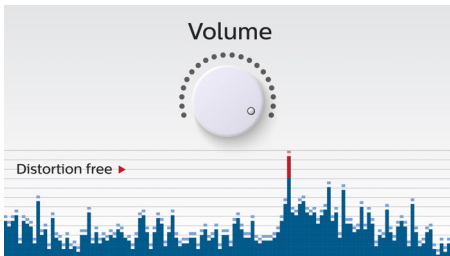

Paredzēts pārvietošanai

- Iebūvēta atkārtoti uzlādējama baterija mūzikas atskaņošanai jebkurā vietā
- Izmantojiet savu siksnīņu pārnēsāšanai

PHILIPS

Izceltie produkti

Mūzikas straumēšana bezvadu tīklā

Bluetooth ir neliela diapazona bezvadu sakaru tehnoloģija, kas ir vienkārša un energoefektīva. Tehnoloģija nodrošina vienkāršu bezvadu savienojumu ar iPod/iPhone/iPad vai citām Bluetooth ierīcēm, piemēram, viedtālruni, planšetdatoriem vai pat klēpj datoriem. Šajā skaļruņī bezvadu tīklā varat klausīties gan savu iecienīto mūziku, gan video un spēļu skaņu.

Signāla zud. novēr. funkcija

Signāla zud. novēr. funkcija sniedz iespēju atskaņot mūziku skaļāk un augstākā kvalitātē, pat pie zema uzlādes līmeņa. Ierīce uztver plašu ievades signālu diapazonu no 300mV līdz 1000mV un aizsargā skaļruņus no kropļojumu radītiem bojājumiem. Skaļrunis nodrošina klipinga novēršanu, izmantojot skaņas ierobežotāju IC. Šī iebūvētā funkcija pārrauga mūzikas signālu, kad tas tiek virzīts cauri

pastiprinātājam, un saglabā augstās frekvences pastiprinātāja diapazonā, novēršot klipinga radīto audio kropļojumu, neietekmējot skaļumu. Skaļruņa spēja reproducēt augstos toņus tiek samazināta kopā ar bateriju jaudu, taču klipinga novēršana samazina zema baterijas līmeņa radīto efektu.