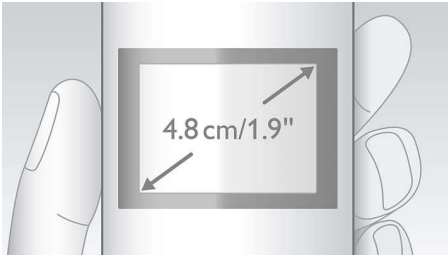

Slim maar eenvoudig en gebruiksvriendelijk

- Tot wel 16 uur spreektijd met één keer opladen
- Extra groot scherm met grote tekens voor betere leesbaarheid
- Grafisch display van 4,8 cm (1,9") met hoog contrast
- Het LED-indicatielampje laat de status voor opladen/bellen/berichten zien
- Telefoonboekvermeldingen met twee velden voor het toewijzen van 2 nummers aan één contactpersoon
- Geavanceerde privacy: zwarte lijst, stille modus, nummerblokkering*
- Bel uw dierbaren in een oogwenk met de 3 directe geheugentoetsen
- Verlicht toetsenpaneel voor snelle toegang, ook in het donker
- Visuele beltoon knippert om inkomende oproepen aan te geven
- Nummerherkenning, zodat u altijd weet wie u belt*

Grafisch display van 4,8 cm (1,9")

Grafisch display van 4,8 cm (1,9") met hoog contrast en witte achtergrondverlichting

Geavanceerde privacyinstellingen*

De zwarte lijst voorkomt dat u oproepen ontvangt van bepaalde nummers of van nummers die met bepaalde cijfers beginnen. Voor oproepblokkering kunt u 4 nummers laten onthouden. Elke set kan uit 1-24 cijfers bestaan. De telefoon gaat niet over wanneer er een oproep binnenkomt van een nummer dat begint met een van deze cijfers of als het nummer overeenkomt met een van de 4 ingestelde te blokkeren nummers. Met de stille modus kunt u voor bepaalde tijdstippen beltonen uitschakelen. Dankzij nummerblokkering kunt u hoge telefoonrekeningen voorkomen door oproepen naar specifieke nummers te blokkeren. Ook kunt u inkomende oproepen met verborgen nummers blokkeren.