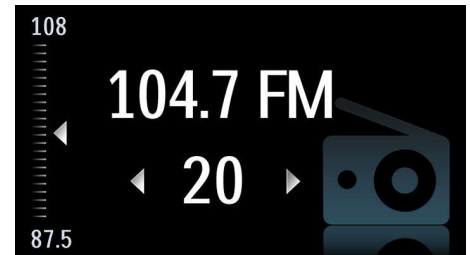

Цифрова настройка със зададени станции

Просто трябва да настроите на станцията, която искате да зададете, и да натиснете и задържите бутона за настройка, за да се запамети честотата. С настроените станции, които могат да бъдат съхранени, можете бързо да включите своята любима станция, без да е необходимо да нагласяте ръчно честотата всеки път.