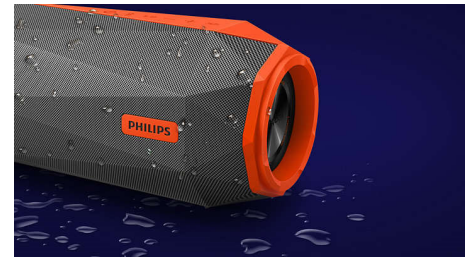

Explosieve bas

Die explosieve bas is afkomstig van de twee naar voren gerichte luidsprekerdrivers en

dubbele basradiatoren aan elk uiteinde. De twee grote drivers met hoge excursie verbeteren de impact van de bas, het maximale volume en de algehele helderheid, terwijl de dubbele basradiatoren voor extra bas en diepte zorgen.

Hoog vermogen

De Philips ShoqBox SB500 is ontwikkeld om krachtige beats naar de straat te brengen en pompt krachtig geluid door een draagbare Bluetooth-luidspreker. De ShoqBox is gemaakt met sterke, hoogwaardige aangepaste materialen en heeft een enorm hard totaal uitgangsvermogen van 30 W. Met de integratie van geavanceerde signaalverwerking die het signaal monitort en aanpast voor het beste geluid bij elk volume biedt de SB500 u voldoende dynamische, krachtige en reusachtige geluiden om elk straatfeest uit uw dak te laten gaan.

SB500M/00

Sterkte voor buitenshuis

Waterbestendig, schokbestendig en feestbestendig. De SB500 is gebouwd om alles te overleven. Met een IPX7-classificatie kan het 30 minuten lang in water tot 1 meter diep worden gehouden, dus u kunt hem gemakkelijk meenemen onder de douche of op het strand. De SB500 heeft ook testen in de 'martelkamer' overleefd, waaruit blijkt dat hij tegen een stootje kan en kan blijven knallen.