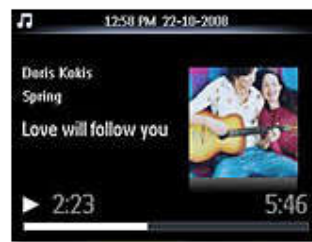

Просмотр фото с музыкой/радио

Слушайте музыку или радиопередачи во время просмотра фотографий. Просто выберите в меню режим "Photo with music" (просмотр фотографий с музыкальным сопровождением), устройтесь поудобнее и наслаждайтесь музыкой за просмотром фотографий. Радиочасы Philips оснащены разъемами для подключения USB-устройств и карт памяти SD, благодаря которым можно воспроизводить любимую музыку в формате MP3 и WMA, а также просматривать цифровые изображения на ЖК-дисплее.