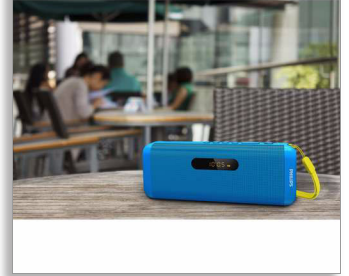

Philips
Enceinte portable sans fil

Bleu
USB

SD700A

Votre enceinte portable tout-en-un sans fil

Écoutez de la musique avec votre enceinte portable tout-en-un Philips via Bluetooth[®], USB, carte Micro SD, et entrée Audio. Disponible en plusieurs couleurs, cette enceinte est compacte et équipée d'une batterie.

Appréciez la musique de sources multiples

- Profitez de votre musique sans fil grâce au Bluetooth[®]
- Lecture facile des périphériques USB / cartes Micro SD
- Radio FM numérique intégrée
- Entrée audio pour écouter la musique de vos appareils portables

Facile à utiliser

- Batterie intégrée
- Prise casque stéréo pour un plaisir d'écoute accru
- Affichage LED clair

Un son riche et cristallin

- Puissance de sortie totale de 3 W RMS

PHILIPS

Enceinte portable sans fil
Bleu USB

Pratique

- Type d'affichage: Affichage LED

Connectivité

- Sortie casque
- Entrée audio (3,5 mm)

Tuner/réception/transmission

- Bandes du tuner: FM

Accessoires

- Câble USB: pour la charge
- Antenne FM