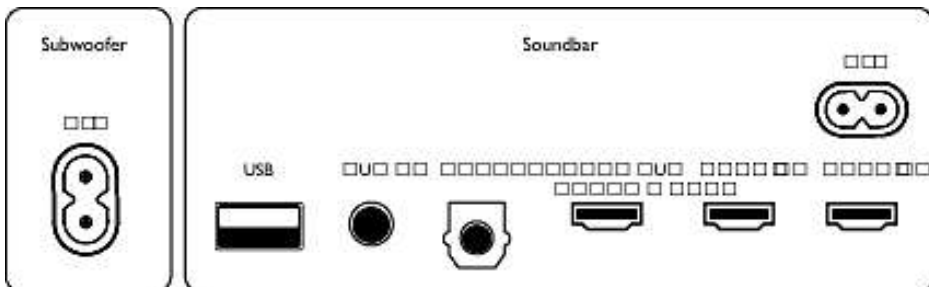

Külső kartondoboz

- Hosszúság: 105.5 cm
- Fogyasztói csomagolások száma: 2
- Szélesség: 57 cm
- Bruttó tömeg: 20 kg
- Magasság: 18 cm
- GTIN: 1 48 95229 10996 1
- Nettó tömeg: 14.4 kg
- Táratömeg: 5.6 kg

Kényelem

- Távvezérlő
- Éjszakai mód: Nem

Kompatibilitás

- Vezérlés okostelefonos/táblagépes alkalmazással

Tápellátás

- Főegység tápellátása: 100-240 V AC, 50/60 Hz
- A mélynyomó áramellátása: 100-240 V AC, 50/60 Hz
- A mélynyomó készenléti energiafogyasztása: $0,5\text{ W}$
- Főegység fogyasztása készenléti módban: $0,5\text{ W}$
- Automatikus készenlét

Méret csomagolással együtt

- Magasság: 15 cm
- Csomagolás típusa: Doboz
- Polcra helyezési mód: Fektetve
- Szélesség: 103 cm
- Mélység: 42.5 cm
- Tartozékok száma: 1
- EAN: 48 95229 10996 4
- Bruttó tömeg: 9.3 kg
- Nettó tömeg: 7.2 kg
- Táratömeg: 2.1 kg

Tartozékok

- Mellékelt tartozékok: Távvezérlő, 1 db CR2025

elem, Hálózati tápkábel, Fali tartó, Gyors üzembe helyezési útmutató, Nemzetközi garancialevél

Kialakítás

- Szín: Ezüst színű
- Falra szerelhető

Méretek

- Főegység (sz x ma x mé): 900 x 57 x 110 mm
- A főegység tömege: 2,4 kg
- Mélynyomó (sz x ma x mé): 122 x 403 x 300 mm
- Mélynyomó tömege: 4,8 kg

Videó

- 3D áthurkolás
- Videó javítása: 4K videotovábbítás, Dolby Vision, HDR10, HDR10+, HLG

Kiadás dátuma
2024-04-08

Verzió: 7.2.1

EAN: 48 95229 10996 4

© 2024 Koninklijke Philips N.V.
Minden jog fenntartva.

A műszaki adatok előzetes figyelmeztetés nélkül változhatnak. Minden védjegy a Koninklijke Philips N.V. céget, vagy az illető jogtulajdonost illeti

www.philips.com