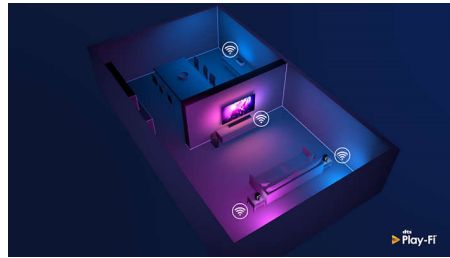

Play-Fi. Többhelyiséges hangrendszer és sok minden más

Az Easy Play-Fi kompatibilitásnak köszönhetően ez a hangsugárzó a többhelyiséges rendszer sztárja lesz. Szinkronizálhat Play-Fi kompatibilis hangsugárzókat a többhelyiséges hanghoz, vagy akár valódi surround hangrendszert is létrehozhat – mindezt a Philips Sound- vagy a Play-Fi alkalmazáson keresztül.

Az összes kedvenc forrása

Zenéhez a Spotify Connect lehetővé teszi a Spotify legjobb minőségű jelének Wi-Fi-n keresztüli streamelését. Mobileszközéről nagy felbontású lejátszási listákat streamelhet az Apple AirPlay 2 vagy Bluetooth segítségével. Filmek és játékok esetében a 4K továbbítás lehetővé teszi 4K HDR videoforrások csatlakoztatását a felbontás romlása nélkül.

HDMI eARC

Ne hagyjon ki semmit az eseményekben elmerülve. Ez a soundbar hangsugárzó a nagy sebességű kapcsolatot biztosító HDMI eARC technológiával kompatibilis, aminek köszönhetően Ön átélheti az olyan korszerű audioformátumok hatásait, mint a Dolby Atmos. A soundbar két HDMI bemenettel is rendelkezik.