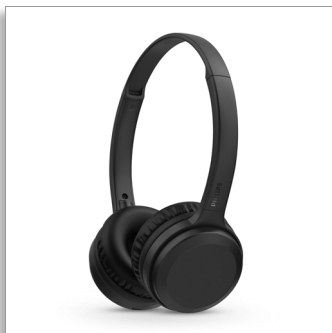

Philips
Auriculares inalámbricos

Altavoces de 30 mm, diseño post.
cerr.

Bluetooth®
Banda de sujeción ligera
Auriculares plegables

TAH1108BK

Lleva tu música contigo

Haz lo que te gusta escuchando los sonidos que te gustan. Estos auriculares de diadema inalámbricos te ofrecen 15 horas de reproducción y un sonido nítido. Los botones facilitan el control de la música y las llamadas, y los cascos se pliegan para guardarlos fácilmente.

Disfruta del sonido con 15 horas de reproducción

- Potentes altavoces de neodimio de 30 mm
- Sonido claro y nítido
- Excelente aislamiento del sonido gracias al diseño cerrado en la parte posterior
- 15 horas de reproducción y carga rápida

Listo

- Carga durante 15 minutos para ganar 3 horas más de reproducción
- Diseño plegable para un almacenamiento fácil

PHILIPS

Auriculares inalámbricos

Altavoces de 30 mm, diseño post. cerr. Bluetooth®, Banda de sujeción ligera, Auriculares plegables

Sonido claro y nítido

Los potentes altavoces acústicos de neodimio de 30 mm ofrecen un sonido nítido, mientras

que el diseño cerrado por detrás garantiza un gran aislamiento sonoro. Disfruta de cada minuto de tus canciones sin que los demás oigan lo que escuchas.