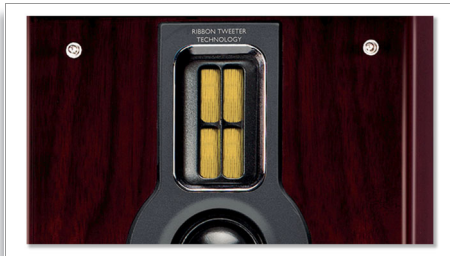

Visokotonac sa svilenom kupolom

Visokotonac sa svilenom kupolom ima membranu napravljenu od svile - materijala kvalitetnijeg od drugih materijala koji se koriste

kod običnih visokotonaca. Svila koja se koristi za proizvodnju membrane ima vrhunske značajke prigušivanja zvuka, a njezina meka tekstura osigurava minimalno rasipanje zvuka. Zato je zvuk iz visokotonca sa svilenom kupolom gladak, topao i ima širok raspon.