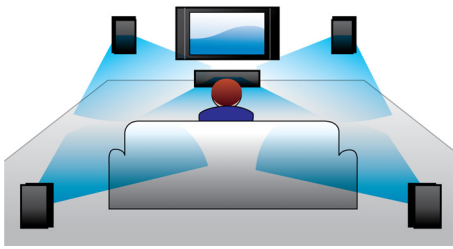

Desfrute de todo o seu entretenimento de forma simples

- Certificação DivX Ultra para reprodução avançada de vídeos em DivX
- EasyLink p/ controlar todos dispositivos HDMI CEC através de um telecomando
- HDMI para filmes com alta definição e imagem de qualidade
- Reproduz DVD, VCD, CD e dispositivos USB
- Entrada de áudio para desfrutar de música do iPod/iPhone/leitor MP3

Concebido para melhorar o seu cinema em casa

- Design moderno para complementar o ambiente de sua casa

PHILIPS

Destques

Dolby Digital

Como a Dolby Digital, a norma de áudio digital multicanal mais importante do mundo, utiliza o modo como o ouvido humano processa naturalmente o som, você desfruta de uma impressionante qualidade de som surround com uma dimensão sonora realista.

e som de qualidade, sem qualquer ruído. Agora é possível desfrutar dos filmes em definição padrão no esplendor da alta definição - com mais detalhes e imagens mais realistas.

Entrada áudio

A entrada de áudio permite-lhe reproduzir facilmente a sua música directamente a partir do seu iPod/iPhone/iPad, leitor MP3 ou computador portátil através de uma ligação simples ao seu sistema de cinema em casa. Basta ligar o seu dispositivo áudio à entrada de áudio para desfrutar da sua música com a qualidade de som superior do sistema de cinema em casa Philips.