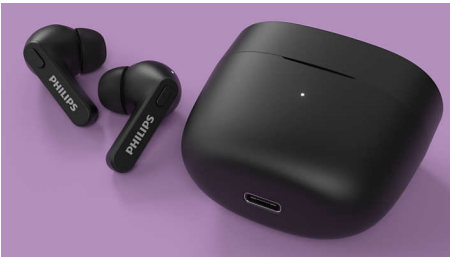

PHILIPS

Potpuno bežične slušalice

Slušalice koje se umeću u uho. Iznimno mala kutija za punjenje, IPX4 vodonepropusnost, Do 18 sati reprodukcije

Istaknute značajke

IPX4 zaš. od prskanja / otporne na znoj

Zahvaljujući klasi vodootpornosti IPX4 i snažnim pogonskim jedinicama od 6 mm, ove slušalice omogućit će vam da uživate u sjajnom zvuku, bez obzira na vrijeme. U potpunosti otporne na prskanje, neće im naštetiti malo znoja, a ne morate se brinuti niti ako vas uhvati kiša.

Iznimno mala kutija za punjenje

Podite na put s više punjača u džepu. Uživate u do 6 sati reprodukcije uz jedno punjenje i dodatnih 12 sati uz potpuno napunjenu navlaku. Kratko punjenje navlake od 15 minuta osigurat će vam sat vremena reprodukcije.