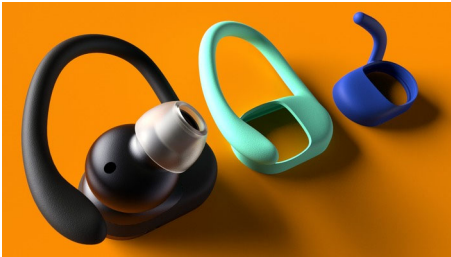

PHILIPS

Casque sport True Wireless

Maintien intra-auriculaire Cardiofréquencemètre, Tours d'oreille ou t. d'oreille souples, Nettoyage par UV

TAA7306BK/00

Points forts

Tours d'oreille ou t. d'oreille souples

Les tours d'oreille souples amovibles permettent un excellent maintien pendant les séances d'intensité faible à moyenne. Lorsque vous optez pour une séance plus intensive, les tours d'oreille amovibles maintiennent vos écouteurs en place. Choisissez la couleur de votre tour d'oreille en accord avec votre style.