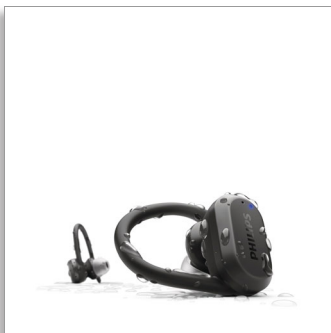

Philips
Casque sport
True Wireless

Maintien intra-auriculaire

Cardiofréquencemètre
Tours d'oreille ou t. d'oreille
souples
Nettoyage par UV

TAA7306BK

Mieux pensé pour le sport

Courez plus vite. Sautez plus haut. Ce casque sport True Wireless est doté de tours d'oreille amovibles, pour un maintien ultra-sûr. Gardez votre concentration avec des musiques énergisantes, et soyez à l'écoute de votre corps grâce au cardiofréquencemètre intégré.

De votre playlist de sport à un appel vital

- Reconnectez-vous avec le monde extérieur quand vous en avez besoin. Mode « aware ».
- Passez d'un écouteur à l'autre en fonction de vos besoins. Mode mono.
- L'audio adapté au sport. Haut-parleurs de 9 mm en néodyme.
- Commandes tactiles. Micro intégré. Appairage facile.

Pour le sport et la rue

- Boîtier de charge magnétique. Jusqu'à 24 heures d'autonomie.
- 6 heures d'autonomie avec une seule charge
- 15 minutes de charge pour une heure de sport supplémentaire
- Suivez vos performances et plus encore. Application Philips Headphones.