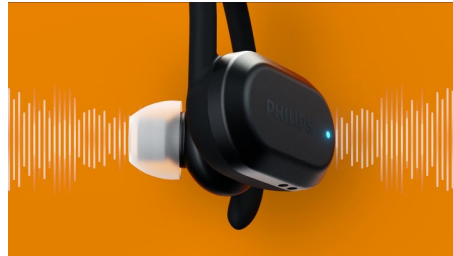

Mode « aware »

Vous voulez entendre vos collègues en salle de sport ? Activez le mode « aware » pour discuter sans retirer votre casque. Si vous avez besoin de répondre au téléphone, le mode mono vous permet d'utiliser un seul écouteur pour parler, et de passer d'un écouteur à l'autre sans manquer un seul mot.