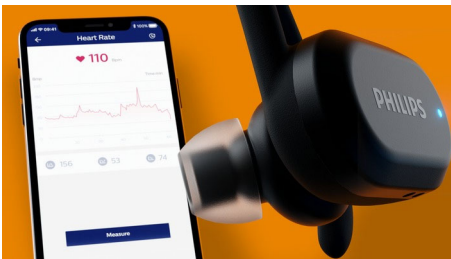

Cardiofréquencemètre

Faites du sport plus intelligemment grâce à un cardiofréquencemètre compatible avec des applications populaires de sport et l'application Philips Headphones. Si l'application de votre choix prend en charge les informations en temps réel, votre fréquence cardiaque vous sera indiquée à l'oreille pendant votre séance. Vous saurez quand intensifier l'effort et quand mettre la pédale douce.