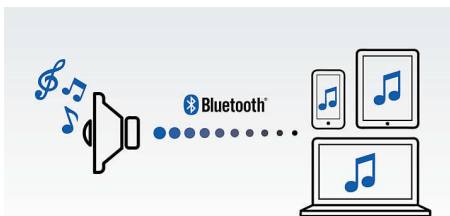

PHILIPS

Enceinte portable sans fil
Bluetooth® et NFC Résistant aux éclaboussures, Micro intégré pour la prise d'appel, 16 W, batterie rechargeable

Points forts

Doubles haut-parleurs

Les deux haut-parleurs en néodyme de 1,75" génèrent un son naturel, clair et équilibré, tandis que les deux radiateurs passifs placés face à face étendent et intensifient les basses. Les haut-parleurs large bande disposés à l'avant et à l'arrière créent un son à 360°, afin d'offrir la même qualité sonore, quelle que soit l'orientation de l'enceinte.

Traitement numérique du son

La technologie avancée de traitement du son améliore la reproduction de votre musique. Chaque note résonne avec un son cristallin et chaque pause est un silence parfait. Cette technologie propriétaire de Philips optimise les performances des haut-parleurs compacts Philips en offrant un son clair, détaillé, puissant et sans distorsion.

Profitez de votre musique sans fil

Le Bluetooth® est une technologie de communication sans fil à courte portée fiable

et peu gourmande en énergie. Cette technologie permet une connexion sans fil facile à un iPod/iPhone/iPad ou d'autres appareils Bluetooth® tels que des smartphones, des tablettes ou même des ordinateurs portables. Ainsi, cette enceinte pourra diffuser facilement sans fil vos musiques préférées et le son de vos jeux ou vidéos.

Basculez entre la musique de 3 appareils différents

L'appairage avec 3 appareils à la fois vous permet d'écouter de la musique enregistrée sur l'appareil de votre choix sans avoir à désactiver un appairage pour en activer un autre. Pour diffuser un titre d'un autre appareil, interrompez la lecture du titre en cours, puis lancez la lecture du nouveau titre sur l'autre appareil. Idéal pour partager votre musique avec vos amis, pour les fêtes, ou simplement pour écouter des morceaux stockés sur différents appareils. Vos amis peuvent appairer leurs appareils simultanément, ce qui vous permet d'alterner entre vos musiques facilement.