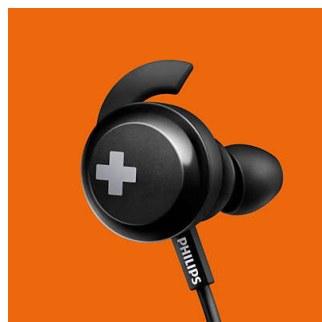

Alette di sicurezza

Le alette forniscono una spinta extra per una vestibilità più sicura che impedisce la caduta.