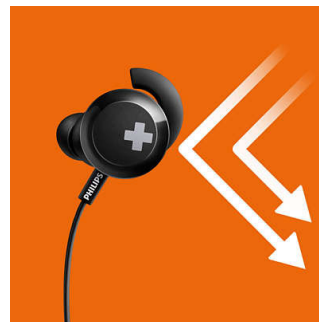

Isolamento acustico

Pensate per un isolamento acustico passivo ottimale, queste cuffie auricolari ti consentiranno di non perderti nemmeno una nota della tua musica.