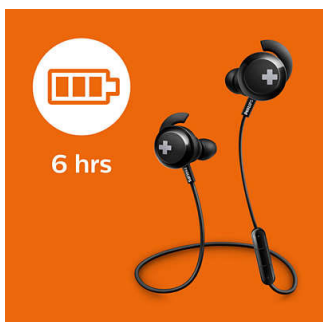

Durata di riproduzione di 6 ore

Con una durata di riproduzione di 6 ore, avrai un'autonomia sufficiente per ascoltare la tua musica tutto il giorno.