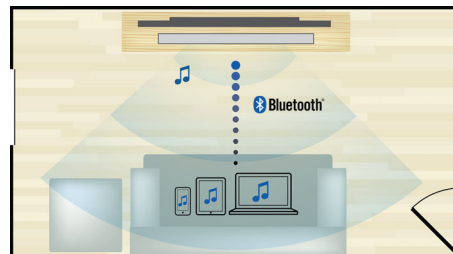

Bezdrátové streamování Bluetooth

Bezdrátové streamování hudby Bluetooth z hudebních zařízení