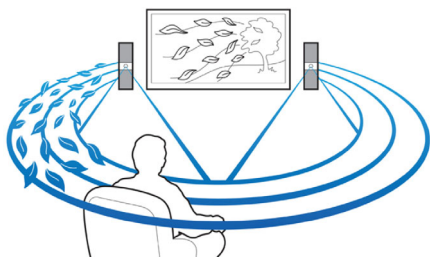

Přednosti

Naprostě čistý zvuk

Křišťálově čistý zvuk pro vynikající zřetelnost a realismus