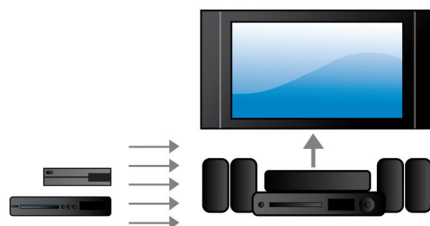

HDMI x2

Vychutnejte si přehrávání ve 3D v nadživotní velikosti a křišťálově čistý zvuk 5.1 nebo 7.1 – stačí zapojit zvukový výstup přehrávače HDMI x 2 ke konektoru AV přijímače bez 3D.

Přehrávejte a nabíjejte iPod/iPhone

Vychutnejte si oblíbenou hudbu a současně nabíjejte svůj iPod/iPhone! Jednoduše připojte iPod/iPhone příslušným kabelem k portu USB na systému domácího kina. Systém nabíjí váš iPod/iPhone a současně přehrává, takže si můžete vychutnat svou hudbu bez starostí, že by se vybila baterie v zařízení Apple.