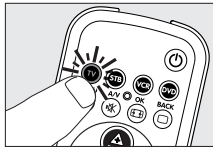

### Inserir as pilhas

- 1 Carregue na tampa para dentro e faça-a deslizar na direcção da seta.
- 2 Coloque duas pilhas tipo AAA no as compartimento das pilhas, conforme indicado.
- 3 Faça deslizar a tampa para a posição inicial até ouvir um estalido.

### Testar o telecomando universal

É aconselhável que verifique se o(s) seu(s) aparelho(s) já responde(m) ao SRP 3004 antes de o(s) configurar (consulte 'Configurar o telecomando para o televisor'). O exemplo a seguir (televisor) fornece instruções sobre como deve proceder. Pode repetir as mesmas instruções para outros aparelhos (STB (conversores para caixa de cabo, receptor de satélite, dispositivo de Transmissão Terrestre de Vídeo Digital – DVB-T), leitor/gravador de DVD e videogravador) que deseje comandar utilizando o SRP 3004.

Exemplo do televisor:

- 1 Ligue o televisor manualmente ou utilize o telecomando de origem. Sintonize para o canal 1.

**2** Pressione a tecla  para seleccionar a TV. Pressione a tecla até ela acender:

- Se a tecla não acender, verifique se as pilhas estão correctamente colocadas (*consulte 'Inserir as pilhas'*).