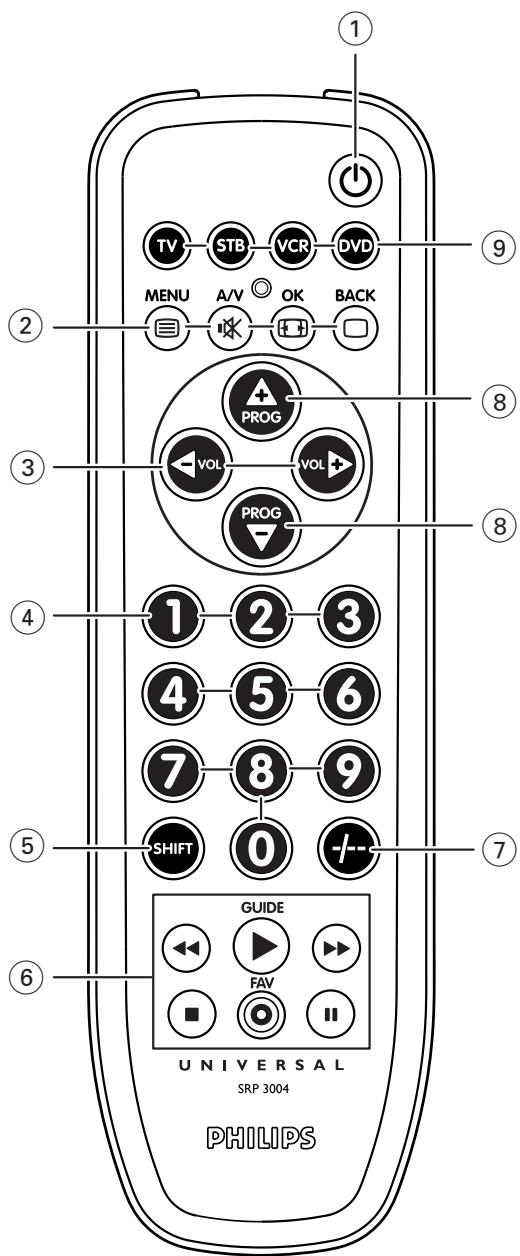

Register your product *Universal remote control*  
and get support at  
[www.philips.com/welcome](http://www.philips.com/welcome) SRP 3004/10

PT Manual do utilizador

**PHILIPS**

## Índice

<b>1. Introdução</b>	<b>3</b>
<b>2. Instalar o telecomando</b>	<b>3-6</b>
Inserir as pilhas	3
Testar o telecomando universal	3-4
Configurar o telecomando para o televisor	4-6
<b>3. Teclas e funções</b>	<b>7-9</b>
<b>4. Precisa de ajuda?</b>	<b>9</b>
Lista de códigos de todas as marcas / equipamento	10-25
Lista de equipamento	26
Linha de apoio	26
Informações ao consumidor	27