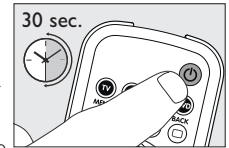

4 Prima e mantenha premida a tecla e liberte-a imediatamente quando o televisor se desligar (modo de espera). Poderá demorar até 30 segundos.

5 Ligue o televisor e verifique se pode controlar todas as funções do televisor com o SRP 3004.

- Se o televisor responder a todos os comandos das teclas, o SRP 3004 está pronto a utilizar.

- Se uma tecla não funcionar (correctamente), tente reparar a tecla. Para isto, consulte 'Reparar uma tecla'.

6 Prima a tecla duas vezes para sair do modo de configuração e guarde as suas definições.

- Quando a tecla é premeida durante 2 minutos ou mais o telecomando sai do modo de configuração automaticamente.