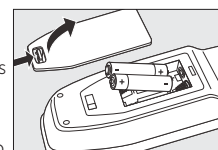

2. Instalar o telecomando

Inserir as pilhas

1. 1 Carregue na tampa para dentro e faça-a deslizar na direcção da seta.
2. 2 Coloque duas pilhas tipo AAA no as compartimento das pilhas, conforme indicado.
3. 3 Faça deslizar a tampa para a posição inicial até ouvir um estalido.