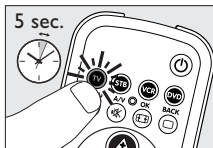

Configurar o telecomando para o televisor

Este procedimento só é necessário se o aparelho não responder ao SRP 3004. Se for o caso, o SRP 3004 não reconhece a marca e/ou modelo do aparelho e é necessário programar o telecomando para o fazer.

O exemplo a seguir (televisor) fornece instruções sobre como deve proceder. Pode repetir as mesmas instruções para outros aparelhos (STB (conversores para caixa de cabo, receptor de satélite, dispositivo de Transmissão Terrestre de Vídeo Digital – DVB-T), leitor/gravador de DVD e videogravador) que deseje comandar utilizando o SRP 3004.

Exemplo do televisor:

1 Ligue o televisor manualmente ou utilize o telecomando de origem. Sintonize para o canal 1.

2 Selecciona TV: mantenha a tecla premida durante 5 segundos até piscar duas vezes e depois se manter acesa.

3 Procure a marca do seu televisor na lista de códigos no verso deste manual. Para cada marca é apresentado um código de 4 dígitos. Anote este código.