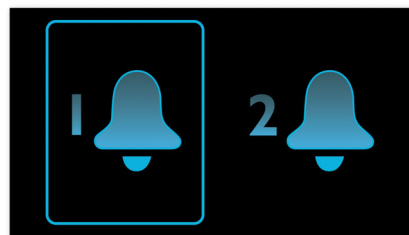

Dobbel alarm

Philips-lydsystemet leveres med to alarmtidspunkter. Angi ett alarmtidspunkt som

vekker deg, og det andre tidspunktet for å vekke partneren din.