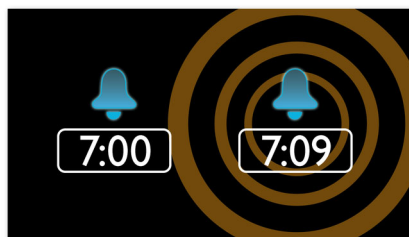

Gjentatt vekking

Klokkeradioen fra Philips hjelper deg med å våkne opp i tide med slumrefunksjonen. Hvis alarmer ringer og du vil sove litt lenger, kan du trykke på knappen for å gjenta alarmer én gang og sove videre. Ni minutter senere ringer alarmer på nytt. Du kan fortsette å trykke på knappen for å gjenta alarmer hvert niende minutt til du slår av alarmer helt.