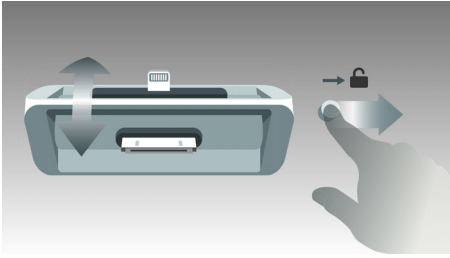

- DualDock för att ladda och spela från Apple-enheter (Lightning- och 30-stiftskontakter)
- Elegant och kompakt design – passar på alla nattduksbord
- Nattlampa med mjukt ljus
- Automatisk synkronisering av tid och datum när enheten är dockad

Avancerad mångsidighet

- Ladda en andra mobil enhet via USB-porten
- Kostnadsfri ClockStudio-app för webbradio och andra coola funktioner
- Ljudingång för bärbar musikuppspelning

PHILIPS

Funktioner

DualDock för att ladda och spela