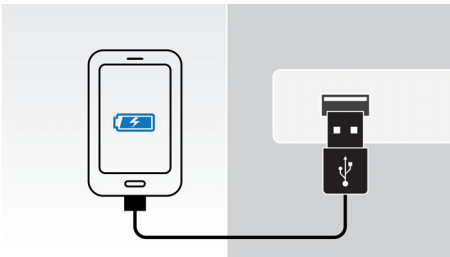

USB för en andra enhet

För extra bekvämlighet har högtalaren också en USB-port så att du kan ladda en till mobil enhet även när din iPod/iPhone är dockad.

Automatisk synkronisering av klocka och datum

Dockningsstationen synkroniserar automatiskt klocka och datum med din iPod, iPhone eller iPad när

enheten är dockad. Tryck bara på en knapp för att växla mellan klock- och datumvisning.