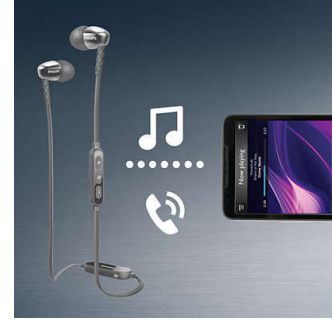

MusicChain™

MusicChain™ ile çaldığınız parçaları arkadaşlarınızla kolayca paylaşabilirsiniz. Kulaklığınızdaki MusicChain™ düğmesine bastığınızda, kulaklığınız Bluetooth® teknolojisi

SHB5900WT/00

kullanılarak başka bir MusicChain™ özellikli kulaklıkla eşleştirilir.

Oval ses tüpü aparatları

Oval ses tüpü aparatları ortam gürültüsünü yalıtırken, yarı kapalı yapısı gelişmiş bas performansı sunar.

Dolaşmayan düz kablo

Kaymaz düz kablo asla dolaşmaz.

Kablosuz müzik ve çağrılar

Bluetooth teknolojisini kullanarak akıllı cihazınızı kulaklığınızla eşleştirin; müziğin ve telefon çağrılarının keyfini kablolarla uğraşmadan, kristal netliğinde özgürce çıkarın. Kullanımı kolay uzaktan kumandayla parçaları değiştirin ve çağrılarını yanıtlayın.