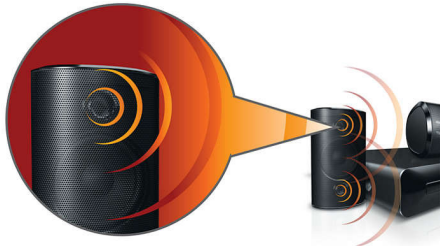

Points forts

Enceintes puissantes avec tubes de basses

Enceintes puissantes avec caisson de basses pour un son remarquable