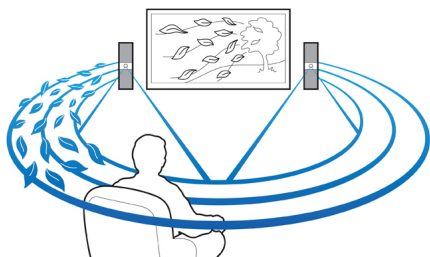

Kenmerken

Kristalhelder geluid

Met Philips Crystal Clear Sound kunt u nu elk geluidsdetail waarnemen en waarderen, zoals het hoort te klinken en zoals de artiest of regisseur het heeft bedoeld. Crystal Clear Sound geeft de geluidsbron weer - of dit nu een actiefilm, musical of live-uitvoering is - getrouw, nauwkeurig en zonder vervorming. Philips home cinema-systemen met Crystal Clear Sound beperken de geluidsverwerking tot een minimum en behouden de zuiverheid van de oorspronkelijke audiocontent. Als resultaat worden uw oren getraceerd op een grotere sonische accuratesse.