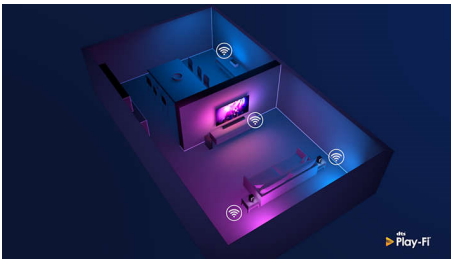

Philips SoundBar 2.1

Ingebouwde subwoofer van max.
200 W

Dolby Audio
Compatibel met DTS Play-Fi
Aan te sluiten op
spraakassistenten

TAB8205

Krachtiger geluid voor films en muziek

Geen ruimte voor een subwoofer? Geen probleem. Deze slanke SoundBar heeft een ingebouwde subwoofer en een laag design dat onder de meeste tv's past. Hij levert krachtigere geluidseffecten en muziek en duidelijkere dialogen met een strak design.

Ingebouwde subwoofer van max. 200 W Dolby Audio, Compatibel met DTS Play-Fi, Aan te sluiten op spraakassistenten

Kenmerken

Slimme, compacte SoundBar

Deze SoundBar geeft alles wat u kijkt en elk nummer dat u leuk vindt een nieuwe geluidsdimensie. 2.1-kanalen zorgen voor rijkere soundtracks, overdonderende effecten en heldere stemmen. De ingebouwde subwoofer maakt elke explosie en elke beat intenser.

Play-Fi. Multi-room en meer

Dankzij de eenvoudige Play-Fi-compatibiliteit is deze soundBar de ster van uw Multiroom-opstelling. U kunt Play-Fi-compatibele luidsprekers synchroniseren voor audio in meerdere kamers of zelfs een echt Surround Sound-systeem maken: en dat allemaal via de Philips Sound-app of de Play-Fi-app.

Dolby Audio

Ga helemaal op in uw favoriete programma's en films. Deze SoundBar met ingebouwde subwoofer ondersteunt de Dolby Digital Plus-indeling voor een grootse en meeslepende

ervaring. Stemmen zijn helderder. Effecten zijn nog indrukwekkender.