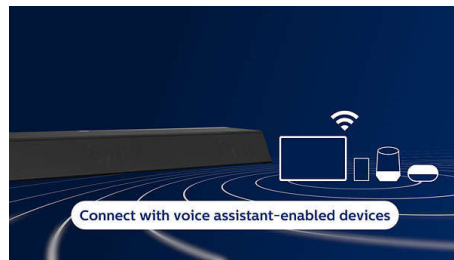

Aansluiten op spraakassistenten

Vraag apparaten met Alexa of een luidspreker die werkt met Google Assistant om muziek af

te spelen via de SoundBar. Liever Siri? Deze SoundBar werkt ook met Apple AirPlay 2, dus u kunt het ook aan haar vragen. Zet de muziek harder. Sla nummers over. Allemaal volledig handsfree.

Klein formaat. Eenvoudig te plaatsen

Deze SoundBar heeft een uniek schuin design en bescheiden afmetingen. Met de meegeleverde wandsteunen houdt u alle plaatsingsopties open. Dankzij de geïntegreerde subwoofer hoeft u ook niet na te denken over een plekje op de vloer voor een extra luidspreker!

2.1-kanaals. Output van 120 W

2.1-kanaals. RMS van 120 W. Max. 200 W (10% THD)

Afmetingen: 857 x 67 x 115 mm

Afmetingen: 857 x 67 x 115 mm

Spotify Connect. Bluetooth.

Spotify Connect. Bluetooth. Apple AirPlay 2. Optische ingang