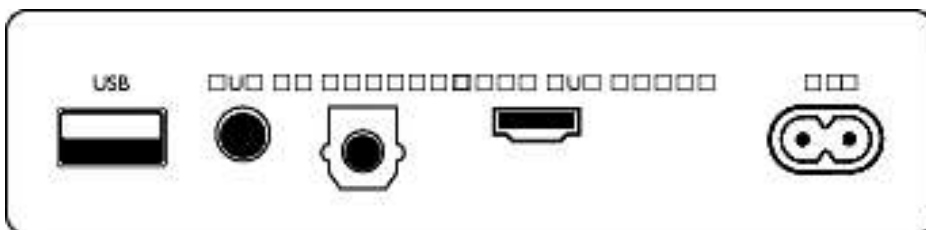

Ondersteunde audio-indelingen

- Play-Fi: AIFF, FLAC, MP3, WAV, MPEG4 AAC, MPEG4 M4A
- Bluetooth: SBC
- HDMI ARC: Dolby Digital, Dolby Digital plus, 2-kanaals LPCM
- USB: MP3, WAV, FLAC
- Optisch: Dolby Digital, 2-kanaals LPCM

Omdoos

- Lengte: 94.3 cm
- Aantal consumentenverpakkingen: 2
- Breedte: 35 cm
- Brutoweight: 10.57 kg
- Hoogte: 16.5 cm
- GTIN: 1 48 95229 11200 8
- Nettogewicht: 6.86 kg
- Gewicht van de verpakking: 3.71 kg

Comfort

- Afstandsbediening
- Nachtmodus: Nee

Compatibiliteit

- Bediening via app voor smartphone/tablet

Vermogen

- Stroomvoorziening hoofdunit: 100 - 240 V AC, 50/60 Hz
- Stroomverbruik apparaat in stand-by: < 0,5 W
- Automatisch stand-by

Afmetingen van de verpakking

- Hoogte: 14.4 cm
- Verpakkingstype: Doos
- Type schap: Leggen
- Breedte: 92.8 cm
- Diepte: 16.6 cm
- Aantal producten: 1
- EAN: 48 95229 11200 1
- Brutoweight: 4.67 kg
- Nettogewicht: 3.43 kg
- Gewicht van de verpakking: 1.24 kg

Accessoires

- Meegeleverde accessoires: Afstandsbediening, 1 x CR2025-batterij, Voedingskabel, Wandbevestiging, Snelstartgids, Wereldwijde garantiekaart

Ontwerp/Design

- Kleur: Donkergrijs
- Wandmontage mogelijk

Afmetingen

- Hoofdunit (b x h x d): 857 x 67 x 115 mm
- Gewicht hoofdunit: 3,43 kg

Video

- 3D-doorvoer: Nee

Publicatiedatum
2024-04-22

Versie: 6.1.2

EAN: 48 95229 11200 1

© 2024 Koninklijke Philips N.V.
Alle rechten voorbehouden.

Specificaties kunnen zonder voorafgaande kennisgeving worden gewijzigd. Handelsmerken zijn het eigendom van Koninklijke Philips N.V. en hun respectieve eigenaren.

www.philips.com