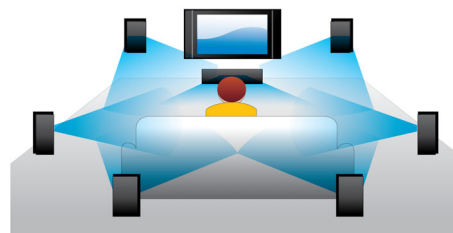

rychlosti 24 snímků za sekundu přímo z disků Blu-ray, takže vám přinesou senzační a ohromující zážitek z obrazu ve vysokém rozlišení jako v kině.

Certifikace DivX Plus HD

Formát DivX Plus HD v přehrávači Blu-ray nebo DVD nabízí to nejnovější z technologie DivX: budete si moci vychutnat videa a filmy z internetu ve vysokém rozlišení přímo v televizoru Philips HDTV nebo v počítači. DivX Plus HD podporuje přehrávání obsahu DivX Plus (H.264 HD video s vysoce kvalitním zvukem AAC ve složce souborů MKV) a také předchází verze formátu DivX video až do rozlišení 1080p. Formát DivX Plus HD vám přinese digitální video ve skutečně vysokém rozlišení.

Posun titulků

Posun titulků je vylepšení, díky němuž mohou uživatelé ručně nastavit polohu titulků na obrazovce televizoru nebo počítače. Uživatelé mohou na obrazovce pomocí dálkového

ovladače posunovat titulky nahoru a dolů. U širokoúhlého zobrazení, např. u projektorů a obrazovek cinema 21:9, občas dochází k oříznutí titulků. Aby byly zřetelně viditelné, musí uživatel změnit poměr stran zobrazení, což je v rozporu s účelem širokoúhlé obrazovky. Díky funkci Posun titulků může uživatel zachovat správný poměr stran zobrazení a zároveň mít titulky ideálně umístěné na obrazovce.

Dolby TrueHD a DTS-HD MA

Na discích s technologií Blu-ray je umístěn 7.1 kanálový zvuk s nejvyšší kvalitou podle standardů DTS-HD Master Audio a Dolby TrueHD. Reprodukovaný zvuk je téměř nerozlišitelný od studiového masteru, takže slyšíte to, co jste podle tvůrců slyšet měli. Standardy DTS-HD Master Audio a Dolby TrueHD dovršují zážitek z poslechu hudby HD.