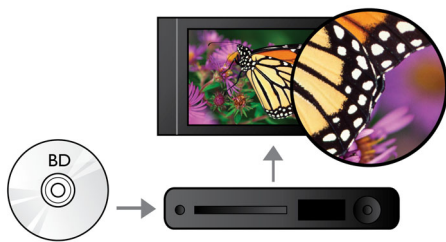

Slyšte více

- Dolby TrueHD a DTS-HD MA pro HD prostorový zvuk 7.1

Zaujměte více

- Vychutnejte si všechny filmy a hudbu z CD a DVD
- USB 2.0 přehrává video nebo hudbu z USB flash nebo harddisku
- Funkce EasyLink k ovládání všech zařízení HDMI CEC prostřednictvím jednoho dálkového ovladače
- BD-Live (Profil 2.0) umožňuje online vychutnání Blu-ray bonusového obsahu

PHILIPS

Přednosti

Přehrávání disků Blu-ray

Disky s technologií Blu-ray mají dostatečnou kapacitu pro uložení dat ve vysokém rozlišení, spolu s obrázky v rozlišení 1 920 x 1 080, které je dáno standardem High Definition. Filmové scény ožívají blízkými detaily, pohyb je plynulý a obraz křišťálově čistý. Blu-ray také zajišťuje prostorový zvuk mimořádné kvality – zvukový zážitek se nedá rozlišit od reality. Velká úložná kapacita disků Blu-ray umožňuje přidat další interaktivní funkce. Hladký přechod na jiná místa během přehrávání a další vzrušující vlastnosti (například vyskakovací nabídky) obohacují domácí zábavu o zcela nový rozměr.

Posun titulků

Posun titulků je vylepšení, díky němuž mohou uživatelé ručně nastavit polohu titulků na obrazovce televizoru nebo počítače. Uživatelé mohou na obrazovce pomocí dálkového

ovladače posunovat titulky nahoru a dolů. U širokoúhlého zobrazení, např. u projektorů a obrazovek cinema 21:9, občas dochází k oříznutí titulků. Aby byly zřetelně viditelné, musí uživatel změnit poměr stran zobrazení, což je v rozporu s účelem širokoúhlé obrazovky. Díky funkci Posun titulků může uživatel zachovat správný poměr stran zobrazení a zároveň mít titulky ideálně umístěné na obrazovce.