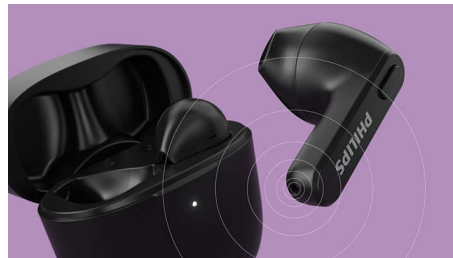

Mono-Modus

Sie müssen viel telefonieren? Verdoppeln Sie die Gesprächszeit, indem Sie einen Earbud verwenden, während der andere aufgeladen wird. Das Mikrofon wird automatisch dem Earbud zugewiesen, den Sie verwenden, und

TAT2236BK/00

Sie können einfach wechseln, wenn der Akku fast leer ist.

Schnelle Verbindung mit Ihrem Telefon

Schnelle Verbindung mit Ihrem Telefon, wenn Sie die Ladetasche öffnen

Sicherer und bequemer Sitz

Dank des eng anliegenden, leichten Designs können Sie Ihre Musik mit echtem Komfort wiedergeben. Da sich die Ohrstöpsel nicht in Ihrem Gehörgang befinden, entsteht kein Druckgefühl. Der "Hockey-Stick"-Formfaktor sorgt bei den Earbuds für sicheren Sitz.