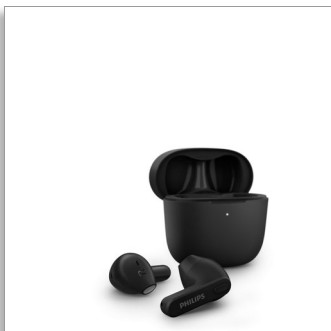

Philips True Wireless Kopfhörer

Die Earbuds sitzen im äußeren
Ohr

Besonders kleine Ladetasche
IPX4 Wasserschutz
Bis zu 18 Stunden
Wiedergabezeit

TAT2236BK

Extrem schlankes Gehäuse. Bequeme Passform.

Diese spritzwassergeschützten und schweißresistenten True Wireless Kopfhörer begleiten Sie überall hin! Die Ladevorrichtung passt in die Hosentasche Ihrer Slim-Fit-Jeans. Die Earbuds sitzen in Ihrem äußeren Ohr – eine perfekte Position, wenn Sie das Gefühl von Ohrstöpseln in Ihrem Gehörgang nicht mögen.

Von der Lieblings-Playlist bis zum nächsten Anruf

- Schnelle Verbindung mit Ihrem Telefon, wenn Sie die Ladetasche öffnen
- Aktivieren Sie ganz einfach den Sprachassistenten Ihres Telefons
- Integrierte Steuerung. Integriertes Mikrofon. Einfache Kopplung

Extrem praktisch. Super bequem.

- Tätigen Sie Anrufe über einen einzelnen Earbud. Mono-Modus
- 4 Farben. "Hockey-Stick"-Design
- Sichere und bequeme Passform. Earbuds ohne Ohrstöpsel

Kleine Ladetasche. Bis zu 18 Stunden Wiedergabezeit.

PHILIPS

True Wireless Kopfhörer

Die Earbuds sitzen im äußeren Ohr Besonders kleine Ladetasche, IPX4 Wasserschutz, Bis zu 18 Stunden Wiedergabezeit

Besonderheiten

4 Farben

4 Farben. "Hockey-Stick"-Design

6 Stunden Wiedergabezeit