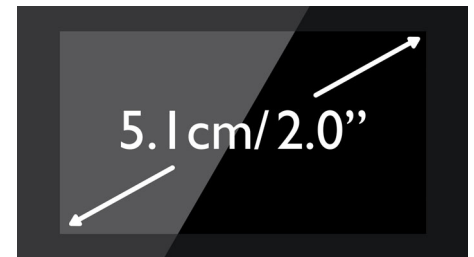

5,1cm (2,0") černobílý displej

Snadno čitelný, 5,1cm (2,0") černobílý displej