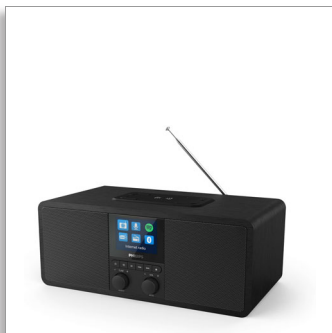

Philips  
Radio Internet

**DAB+**

Spotify Connect  
Bluetooth®  
avec chargeur de téléphone sans  
fil

TAR8805

### Radio Internet DAB+ riche en fonctionnalités

- Bluetooth® : streaming, musique, podcasts et plus encore
- Radio Internet. Des milliers de stations au bout des doigts
- Radio DAB+/FM : tuner numérique avec jusqu'à 20 présélections
- Plateau de charge sans fil Qi. Port USB
- Spotify Connect. Utilisez un appareil mobile comme télécommande Spotify

### Jour et nuit

- Entrée CC. Fonctionne sur secteur.
- Dimensions : 268 x 159 x 114 mm
- Double alarme et mise en veille programmable
- Design élégant. Grand écran couleur 2,4".

### Écoutez ce que vous aimez

- Port Bass Reflex. Graves pleines et puissantes
- 2 haut-parleurs 3" à large bande. Son clair et détaillé.

**PHILIPS**