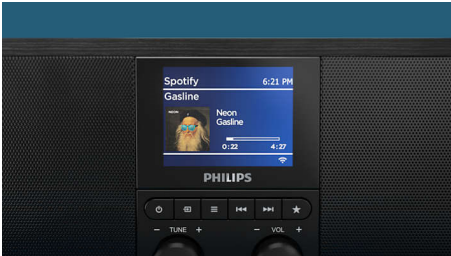

Streaming facile. Écoute optimale

Vous écoutez en streaming depuis Spotify ? Cette radio Internet Bluetooth® bénéficie de Spotify Connect. Utilisez votre mobile comme télécommande pendant que la radio diffuse le meilleur signal de Spotify, directement à partir des serveurs Spotify. Vous pouvez également écouter en streaming à partir d'autres services musicaux via votre appareil mobile.