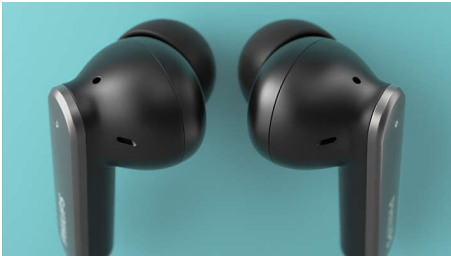

2 x 2 mikrofóny na zreteľné hovory

Tieto slúchadlá sú vybavené duálnym mikrofónom a algoritmom potláčania šumu, aby vám poskytli fantastickú čistotu hovoru. Mikrofóny tvoriace duálny lúč v každom slúchadle znižujú okolitý hluk, takže sa

navzájom zreteľne počujete. Komunikujte zrozumiteľne kdekokoľvek a kedykoľvek!