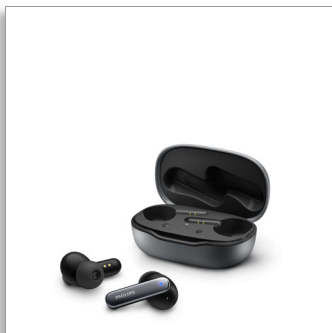

Philips
Skutočne bezdrôtové
slúchadlá

Hybridné aktívne potláčanie hluku
2 x 2 mikrofóny na jasné hlasové
hovory
Vreckové puzdro na nabíjanie
IPX4 odolné voči potu/
striekajúcej vode

TAT4507SL

Nikdy nezmeškajte ani jeden tón.

Tieto skutočne bezdrôtové slúchadlá s 10 mm budičmi a hybridným aktívnym potláčaním hluku vám umožnia začuť zvuk, na ktorý nezabudnete. Majú dizajn hokejky, odolnosť voči ošpliechaniu a voči potu normy IPX4 a puzdro na nabíjanie vreckovej veľkosti pre 24 hodín prehrávania.

Pohodlie a praktickosť

- Bezpečné, pohodlné do uší
- IPX4 odolné voči striekajúcej vode a potu
- Dotykové ovládacie prvky
- Súčasťou sú 3 veľkosti krytov na špičky do uší

Vreckové puzdro na nabíjanie

- Prenosné nabíjacie puzdro
- 6 + 20 hodín prehrávania pre počúvanie počas celého dňa
- Rýchlym nabitím za 15 minút získate ďalšiu hodinu
- Rozmery nabíjacieho puzdra: 62 x 38 x 29 mm