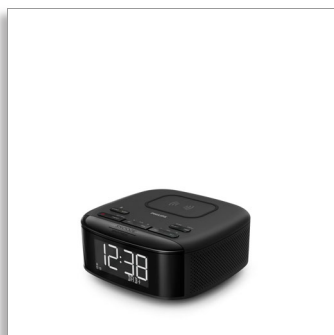

Philips
Radiobudzik

DAB+
Bluetooth®
z bezprzewodową ładowarką do telefonu

TAR7705

Naładuj telefon. Przesyłaj muzykę.

Obudź się przy dźwięku ulubionej stacji radiowej lub sygnału dźwiękowego z w pełni naładowanym telefonem. Radiobudzik Bluetooth jest wyposażony w bezprzewodową ładowarkę Qi i funkcję ładowania przez USB. Radio zapewnia krystalicznie czysty dźwięk i umożliwia strumieniowe odtwarzanie dźwięku z urządzenia przenośnego.

Śpij dobrze. Budź się łagodnie

- Funkcja powtarzania budzenia zapewnia dodatkową drzemkę
- Wyłącznik czasowy umożliwiający zasypianie przy ulubionej muzyce
- Podwójny alarm. Jeden zegar, dwie pobudki

Prosta obsługa rano i wieczorem

- Automatyczna synchronizacja czasu. Bateria podtrzymuje zasilanie w przypadku awarii
- Przyciski sterujące na panelu górnym
- Duży, czytelny wyświetlacz
- Naciśnij, aby wyłączyć drzemkę, ustawić jasność i głośność

Kompaktowa konstrukcja i wszechstronna funkcjonalność

- Mata Qi do bezprzewodowego ładowania i port USB
- Bluetooth. Strumieniowe przesyłanie muzyki, podcastów i innych treści
- Kompaktowa, solidna konstrukcja. Wymiary: 153 × 68 × 153 mm
- Radio DAB+/FM. Strojenie cyfrowe z pamięcią do 20 stacji