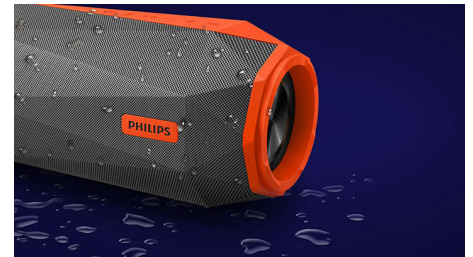

Tålighet utomhus

Vattentät, stöttålig och festsäker. SB500 är skapad för att överleva. Med IPX7-klassning klarar den att hållas under vatten på upp till 1 meters djup i 30 minuter. Så det är inga problem att ha med den i duschen eller på stranden. SB500 har överlevt "tortyrkammartestet", vilket bevisar att den kan få en smäll och ändå rocka vidare.