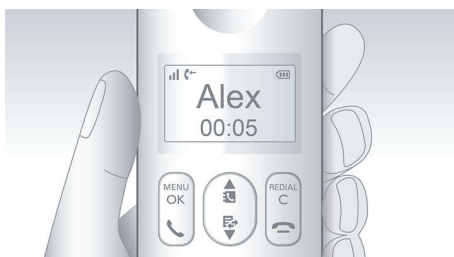

Беспроводной телефон с автоответчиком
Автоответчик на 30 мин. Цветной TFT-дисплей 4,6 см (1,8"), Громкая связь на трубке, 2 трубки

D6352B/05

Основные особенности

Цветной TFT-дисплей 4,6 см (1,8")

Цветной TFT-дисплей высокой контрастности 4,6 см (1,8")

Функция радионяни

Получайте уведомления, когда ребенок нуждается в вас. Просто установите трубку DECT в детской комнате и, если ребенок заплачет, вы получите уведомление на базу или другой телефон DECT (например, на другой стационарный номер) либо на мобильный телефон (если вы вышли).

Определитель номера*

Иногда перед ответом хочется знать, кто звонит. Идентификатор входящего вызова позволяет отслеживать, кто находится на другом конце линии.