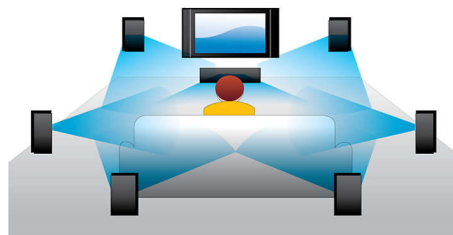

PHILIPS

Points forts

Lecture Blu-ray 3D

La technologie Full HD 3D crée de la profondeur pour une expérience cinématographique encore plus réaliste, chez vous. Des images sont enregistrées séparément pour les yeux gauche et droit en qualité Full HD avec une résolution de 1 920 x 1 080. Elles sont alternativement diffusées sur l'écran à haute vitesse. L'effet Full HD 3D est créé par les lunettes spéciales programmées pour synchroniser l'ouverture et la fermeture des lentilles droite et gauche avec les images à l'écran.

CinemaPerfect HD

L'appareil CinemaPerfect HD de Philips offre une nouvelle norme de lecture vidéo claire et nette. Cet appareil intelligent réduit le bruit et affine les contours pour vous offrir des images vidéo haute qualité encore meilleures. Réduction du bruit vidéo et redimensionnement impeccable permettent de réduire le bruit produit lorsque la vidéo est compressée au format MPEG. Grâce à une amélioration du traitement des couleurs, l'appareil offre des images nettes et profondes.

Dolby TrueHD et DTS HD MA

Les technologies DTS-HD Master Audio et Dolby TrueHD et les 7.1 canaux restituent le son de haute qualité des disques Blu-ray. Le son retransmis est en tout point identique à la maquette studio : vous entendez donc ce que les créateurs souhaitent vous faire entendre. Les technologies DTS-HD Master Audio et Dolby TrueHD améliorent ainsi votre expérience de la haute définition.

Conversion 2D à 3D instantanée

Retrouvez toute l'excitation des films en 3D chez vous en regardant votre collection de films 2D. La conversion 3D immédiate utilise une technologie numérique de pointe pour analyser le contenu vidéo des disques 2D afin de différencier les objets d'arrière-plan et de premier plan. La carte des profondeurs ainsi générée permet de convertir des formats vidéo 2D en 3D. Avec votre téléviseur 3D, profitez désormais d'une 3D Full HD.