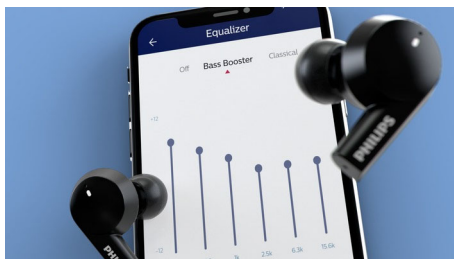

Philips ausiņu lietotne

Uzlabot basu. Samazināt diskantu. Izmantojot Philips ausiņu lietotni, jūs izlemjat, kādu mūziku klausīties. Pielāgojiet līmeņus pats vai izvēlieties kādu no iestatītajiem skaņas stiliem.

Jūs varat arī pārslēgties starp iepriekš iestatītiem ANC režīmiem ar vienu pieskārienu.

Divkārši mikrofoni skaidriem zvaniem

Divi mikrofoni katrā ausiņā koncentrējas uz jūsu balsi skaņu, samazinot apkārtējās vides troksni. Ja atrodaties klusākā vietā un runāšanas laikā troksnis nav jābloķē, mono režīms ļauj sarunai izmantot tikai vienu ausiņu.

Uzlādes ietvars.

Uzlādes ietvars nodrošina līdz pat 20 stundu atskaņošanas laiku, un viena uzlāde nodrošinās 5 stundu atskaņošanas laiku (4,5 stundas ar ANC). Ātrā 15 minūšu uzlāde sniegs papildu 1 stundu. Izmantojot USB C kabeli, ietvars uzlādējas divu stundu laikā.