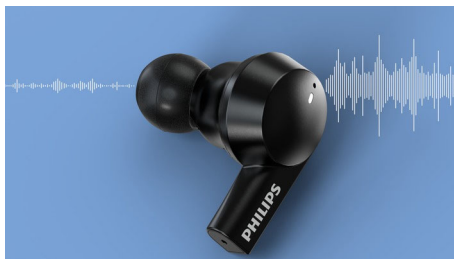

Gatavas jūsu dienai. Vai naktij

- Pilnīgi stabila savienojamība. Integrētas ieausu ierīces
- Vienkārši pamodiniet bals palīgu
- IPX5 sviedru un ūdens drošas

PHILIPS

Ausīs liekamās patiesās bezvadu ausiņas
8 mm skaļruņi/slēgta konstrukcija Aktīva trokšņu slāpēšana, Melna, Bluetooth®

TAT5505BK/00

Izceltie produkti

Pļāns dizains

Šīs patiesās bezvadu ausiņas ne tikai lieliski izskatās, bet arī nodrošina labāku atskaņošanu, kad esat ceļā. Hibrīda aktīvā trokšņa slāpēšana samazina ārējos trokšņus, tādējādi ļaujot jums vairāk baudīt mūziku. Informētības režīms ļauj jums nezaudēt saikni ar apkārtējo pasauli.