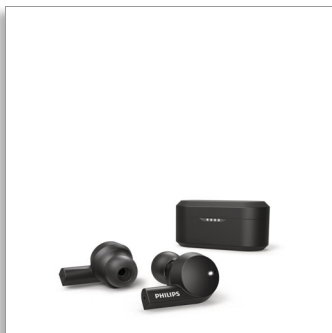

Philips
Ausīs liekamās patiesās
bezvadu ausiņas

8 mm skaļruņi/slēgta konstrukcija

Aktīva trokšņu slāpēšana
Melna
Bluetooth®

TAT5505BK

Individuāla skaņa. Individuāls stils.

Šīs slaidās patiesās bezvadu ausiņas lieliski zina, kā tikt galā gan ar zvaniem, gan mūziku. Aktīvā trokšņu slāpēšana izslēdz fona trokšņus, un jūs varat individuāli pielāgot skaņu ar Philips ausiņu lietotni. Lai apturētu atskaņošanu, izņemiet vienu ausiņu.

vienkārši viedas

- Slaidis dizains un hibrīda aktīvā trokšņu slāpēšana
- IR sensors. Izņemot ausiņu, atskaņošana tiek apturēta
- Philips ausiņu lietotne. Pielāgota skaņas vadība
- Divkārši mikrofoni skaidriem zvaniem. Mono režīms

Gatavas jūsu dienai. Vai naktij

- Pilnīgi stabila savienojamība. Integrētas ieausu ierīces
- Vienkārši pamodiniet bals palīgu
- IPX5 sviedru un ūdens drošas

PHILIPS

Ausīs liekamās patiesās bezvadu ausiņas
8 mm skaļruņi/slēgta konstrukcija Aktīva trokšņu slāpēšana, Melna, Bluetooth®