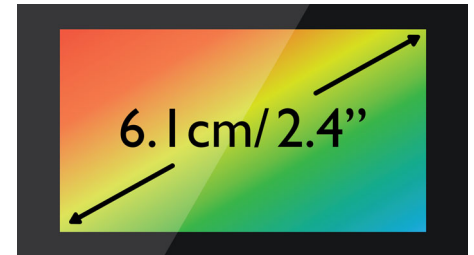

### 6,1cm (2,4") TFT-kleurenscherm

TFT-kleurenscherm van 6,1 cm (2,4") met hoog contrast