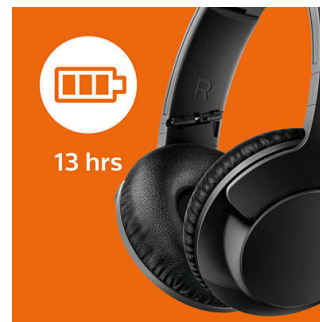

12 часа време на изпълнение

С 12 часа време на изпълнение ще имате достатъчно мощност, за да слушате музика цял ден.

Спецификации

Звук

- Акустична система: Затворена
- Честотен обхват: 8 – 21 500 Hz
- Диаметър на високоговорителя: 40 мм
- Импеданс: 32 ома
- Тип магнит: Неодимов
- Максимална входяща мощност: 40 mW
- Чувствителност: 104 dB