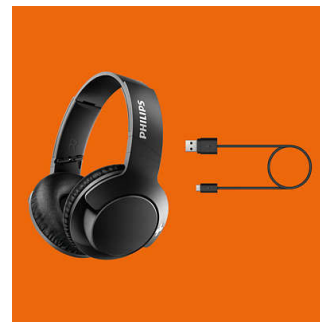

Кабел за зареждане от USB

Чрез включен в доставката USB кабел за зареждане можете лесно да поддържате вашите слушалки включени, когато са ви нужни.