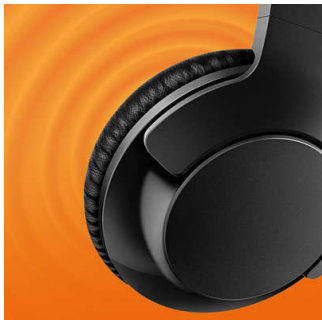

PHILIPS

Bluetooth слушалки
40 мм мембрани/затворен гръб С наушници върху цялото ухо, Меки наушници, Компактно сгъване

SHB3175BK/00

Акценти

40 мм високоговорители

40 мм неодимови високоговорители, които създават силно отчетливи басы

Регулируеми наушници/лента за глава

Въртящият се дизайн за наушници и регулируемата лента за глава ги правят прекрасни за всеки.

Силни, отчетливи басы

Мощни басы, идеални за слушане с наслада. Не се заблуждавайте от елегантния им дизайн, тъй като специално създадените отвори за басы и специално настроените възбудители предоставят изключително ниски крайни честоти, които осигуряват на слушалките уникалния емблематичен звук Bass+. За да се постигне високото качество