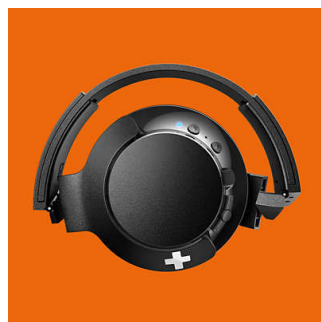

Компактно сгъване

Уникалната компактна сгъваема конструкция ви осигурява най-доброто преживяване, когато сте в движение. Слушалките могат да бъдат с конструкция, която се сгъва до плоско състояние, или

компактно сгнати за лесно пренасяне и съхранение.