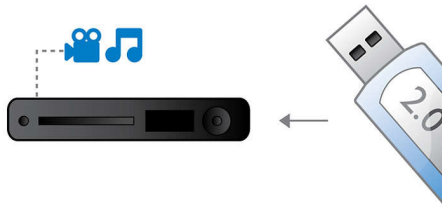

#### A hang- és képfelvételek életre kelnek

- HDMI 1080p felkonvertálás nagy felbontásra az élesebb képekért
- A 192 kHz/24 bites audió DAC javítja az analóg hangbemenetet
- Progresszív pásztázású komponens videó az optimalizált képminőséghez
- HDMI digitális kimenet az egyszerű kapcsolatért egyetlen kábellel

#### Csatlakozzon többféle forráshoz

- A nagy sebességű USB 2.0 kapcsolattal USB flash meghajtón tárolt videó/zene is lejátszható

## Nagy sebességű USB 2.0 kapcsolat

Az univerzális soros busz (USB) számítógépek, perifériák és szórakoztatóelektronikai berendezések csatlakoztatására szolgáló szabványos protokoll. A nagy sebességű USB eszközök akár 480 Mb/s adatátviteli sebességgel rendelkeznek, a korábbi USB 12 Mb/s sebességével szemben. Nagy sebességű USB 2.0 kapcsolat esetén nem kell mást tennie, mint csatlakoztatni az USB eszközt, kiválasztani a filmet, zenét vagy képet, és máris kezdheti a lejátszást.