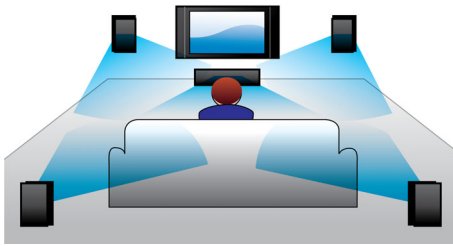

Dirancang untuk meningkatkan pengalaman bioskop di rumah Anda

- Desain modern untuk melengkapi hiburan rumah Anda

PHILIPS

Kelebihan Utama

Suara Bass Ganda

Speaker bertenaga dengan sistem bass-reflex dan pipa bas ganda akan meningkatkan frekuensi rendah dan memberikan suara bas yang dalam dan solid rock. Anda dapat mendengar gumaman pelan atau teriakan kencang.

Dolby Digital

Karena Dolby Digital, standar audio multi saluran digital terdepan di dunia, memanfaatkan cara telinga manusia memproses suara, Anda akan merasakan audio suara surround berkualitas terbaik dengan isyarat spasial yang nyata.