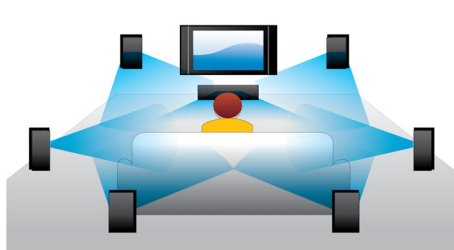

Dolby TrueHD a DTS-HD MA

Zvuk s vysokým rozlíšením DTS-HD Master Audio a Dolby TrueHD prinášajú 7.1-kanálov detailného zvuku z diskov Blu-ray. Reprodukovaný zvuk je doslova nerozpoznateľný od štúdiovej nahrávky, takže budete počuť presne to, čo chceli tvorcovia. Zvuk s vysokým rozlíšením DTS-HD Master Audio a Dolby TrueHD sú dokonalým vyvrcholením vášho zážitku zo zábavy vo vysokom rozlíšení.