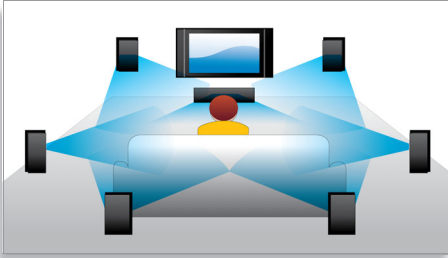

Dolby TrueHD ve DTS-HD MA

DTS-HD Master Audio ve Dolby TrueHD, Blu-ray Disklerinizin en kaliteli sesi ile 7.1 kanal sağlar. Üretilen sesin, orijinal stüdyo kaydından hemen hiçbir farkı yoktur, yani kaydı yapanların size sunmak istediği her şeyi duyarsınız. DTS-HD Master Audio Ses ve Dolby TrueHD, yüksek çözünürlüklü eğlence deneyiminizi tamamlar.